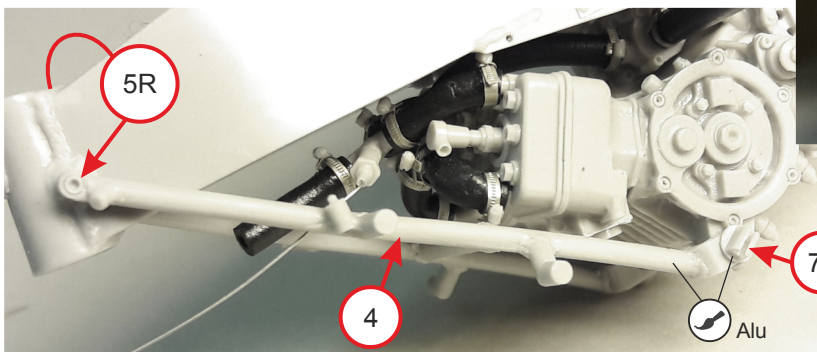

Steel rod/Tondino acciaio Ø1.5
length/lunghezza 17mm

6

7

17mm

8

Steel rod $\varnothing 0,8 \times 18,5\text{mm}$
Tondino acciaio

9

Tube/Tubo $\varnothing 0,6 \times 16\text{mm}$