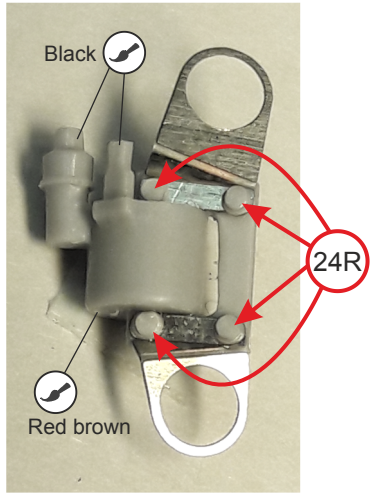

Steel rod/Tondino acciaio Ø1.5
length/lunghezza 17mm

6

7

17mm

8

Steel rod $\varnothing 0,8 \times 18,5\text{mm}$
Tondino acciaio

9

Tube/Tubo $\varnothing 0,6 \times 16\text{mm}$

Black adhesive strip
Striscia adesiva nera

6

10

Tube/Tubo $\varnothing 0,6$
x 16mm /

PE 18

11

Braided cable/Cavo intrecciato
length/lunghezza 50mm

12

16mm

50mm

12

13

Steel rod Ø 2,62 x 30,7mm / Tondino acciaio

16

17

18