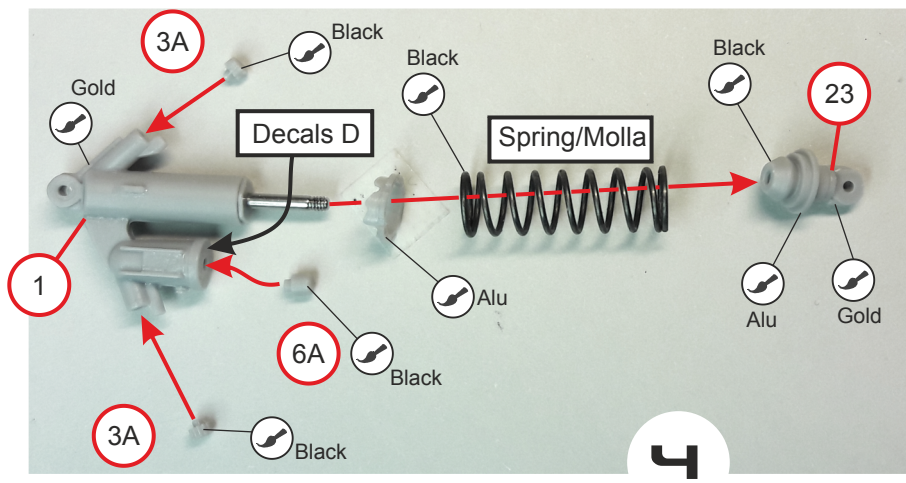

Steel rod/Tondino acciaio Ø0,8 length/lunghezza 11mm

11mm

4

5

6

4

Right

Left

Steel rod/Tondino acciaio Ø1.5
length/lunghezza 17mm

6

7

17mm

8

Steel rod $\varnothing 0,8 \times 18,5\text{mm}$
Tondino acciaio

9

Tube/Tubo $\varnothing 0,6 \times 16\text{mm}$

Black adhesive strip
Striscia adesiva nera

6

10

Tube/Tubo $\varnothing 0,6$
x 16mm /

PE 18

11

Braided cable/Cavo intrecciato
length/lunghezza 50mm

12

16mm

50mm

12

13

Steel rod Ø 2,62 x 30,7mm / Tondino acciaio

16

17

18