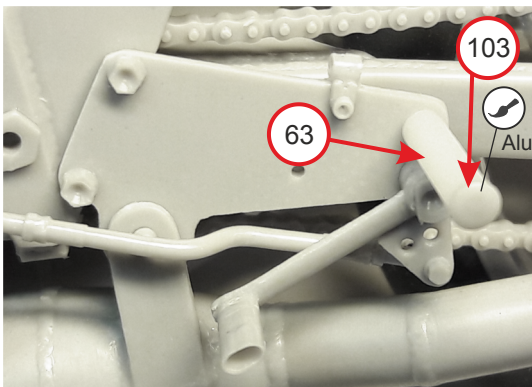

Steel rod/Tondino acciaio Ø1.5
length/lunghezza 17mm

6

7

17mm

8

Steel rod $\varnothing 0,8 \times 18,5\text{mm}$
Tondino acciaio

9

Tube/Tubo $\varnothing 0,6 \times 16\text{mm}$

Black adhesive strip
Striscia adesiva nera

6

10

Tube/Tubo $\varnothing 0,6$
x 16mm /

PE 18

11

Braided cable/Cavo intrecciato
length/lunghezza 50mm

12

16mm

50mm

12

13

Steel rod Ø 2,62 x 30,7mm / Tondino acciaio

16

17

18