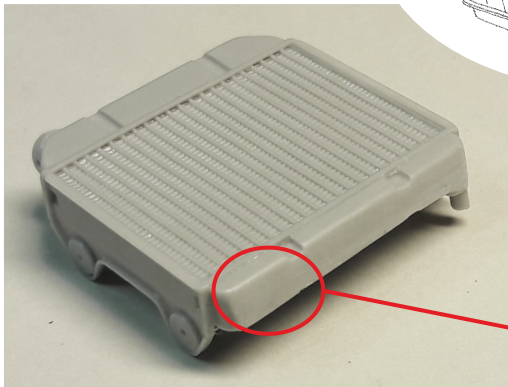

BM-VR 06

Before inserting the screws, check and possibly enlarge the holes in the seats!
Prima di inserire le viti controllare ed eventualmente allargare i fori delle sedi!

1

2

Matt Dark Grey

Metal

3

Bronze

Steel rod/Tondino acciaio Ø0,8 length/lunghezza 11mm

11mm

4

5

6

4

Right

Left