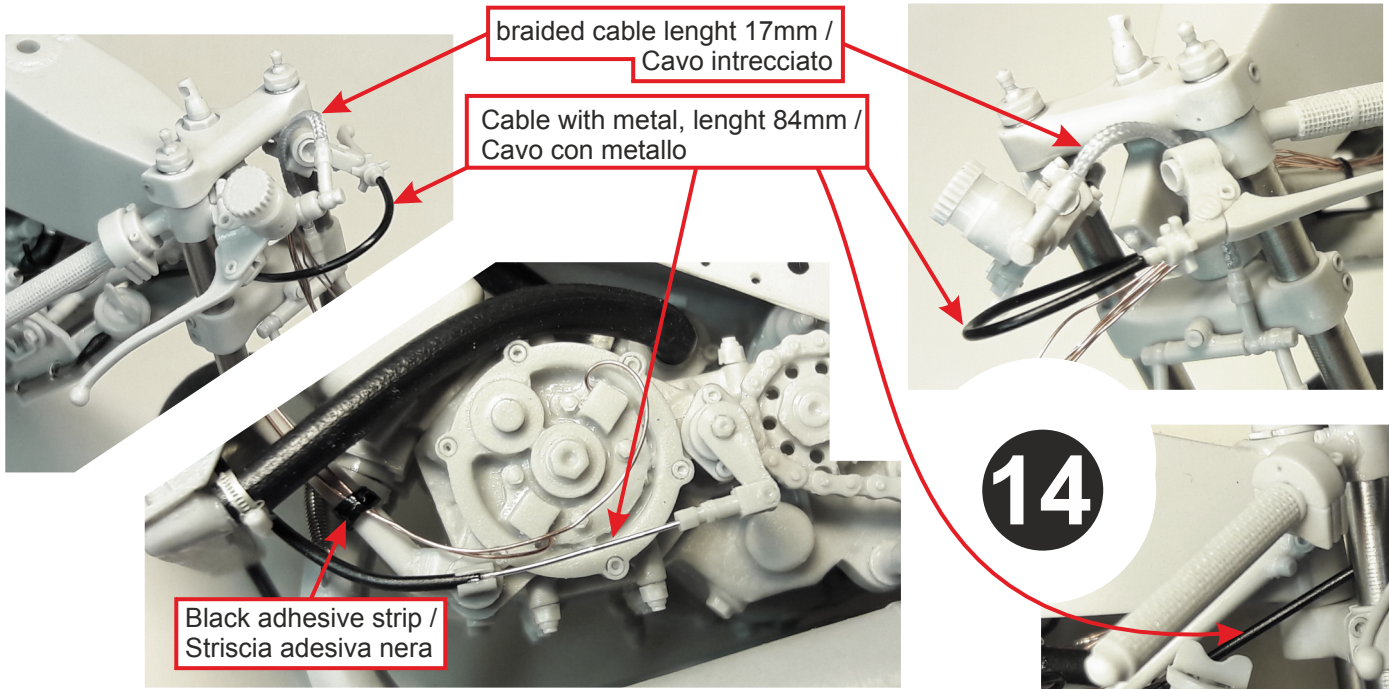

16mm

50mm

12

13

Steel rod Ø 2,62 x 30,7mm / Tondino acciaio

16

17

18