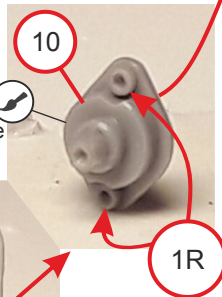

BM-VR 06

Before inserting the screws, check and possibly enlarge the holes in the seats!
Prima di inserire le viti controllare ed eventualmente allargare i fori delle sedi!

1

2

Matt Dark Grey

Metal

3

Bronze

Steel rod/Tondino acciaio Ø0,8 length/lunghezza 11mm

11mm

4

5

6

4

Right

Left

Steel rod/Tondino acciaio Ø1.5
length/lunghezza 17mm

6

7

17mm

8

Steel rod $\varnothing 0,8 \times 18,5\text{mm}$
Tondino acciaio

9

Tube/Tubo $\varnothing 0,6 \times 16\text{mm}$

16mm

50mm

12

13

Steel rod Ø 2,62 x 30,7mm / Tondino acciaio

16

17

18