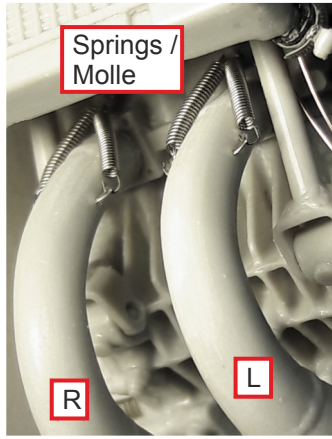

10

Tube/Tubo $\varnothing 0,6$
x 16mm /

PE 18

11

Braided cable/Cavo intrecciato
length/lunghezza 50mm

12

16mm

50mm