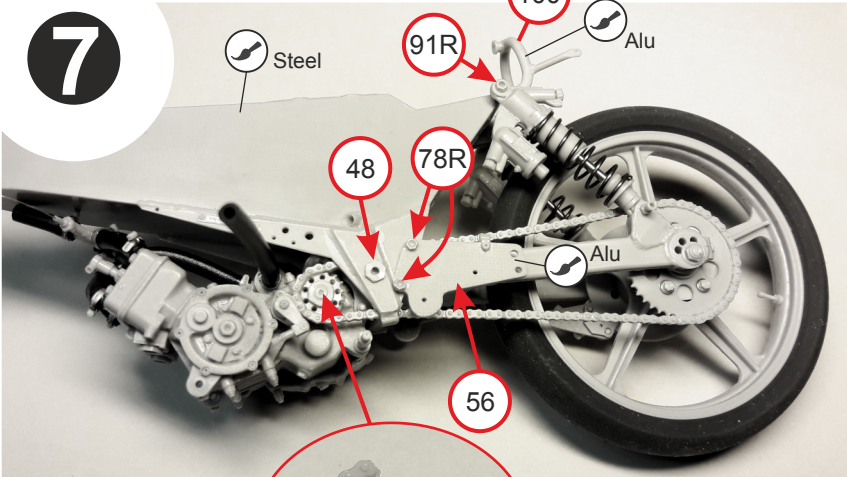

Steel rod/Tondino acciaio Ø0,8 length/lunghezza 11mm

11mm

4

5

6

4

Right

Left

Steel rod/Tondino acciaio Ø1.5
length/lunghezza 17mm

6

7

17mm

8

Steel rod $\varnothing 0,8 \times 18,5\text{mm}$
Tondino acciaio

9

Tube/Tubo $\varnothing 0,6 \times 16\text{mm}$

Black adhesive strip
Striscia adesiva nera

6

10

Tube/Tubo $\varnothing 0,6$
x 16mm /

PE 18

11

Braided cable/Cavo intrecciato
length/lunghezza 50mm

12

16mm

50mm

12

13

Steel rod Ø 2,62 x 30,7mm / Tondino acciaio

16

17

18