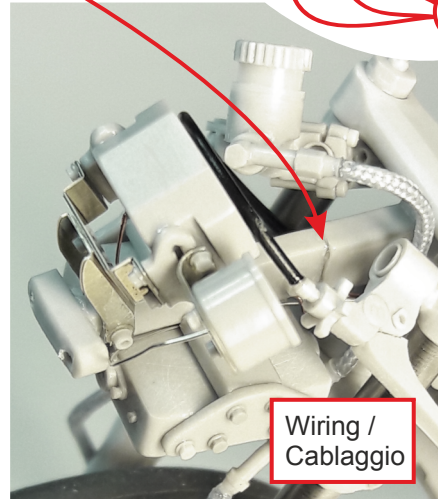

16mm

50mm

12

13

Steel rod Ø 2,62 x 30,7mm / Tondino acciaio

16

17

18