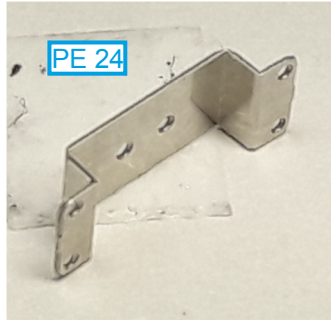

16mm

50mm

12

13

Steel rod Ø 2,62 x 30,7mm / Tondino acciaio

16

17

18