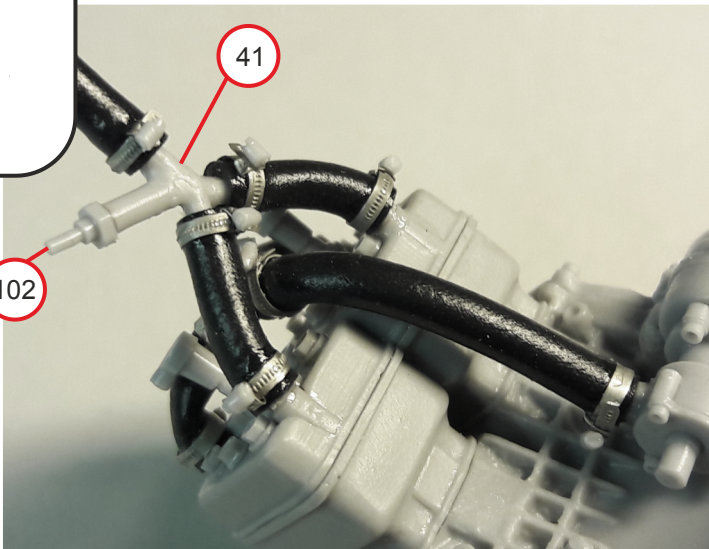

BM-VR 06

Before inserting the screws, check and possibly enlarge the holes in the seats!
Prima di inserire le viti controllare ed eventualmente allargare i fori delle sedi!

1

2

Matt Dark Grey

Metal

3

Bronze

Steel rod/Tondino acciaio Ø0,8 length/lunghezza 11mm

11mm

4

5

6

4

Right

Left

Steel rod/Tondino acciaio Ø1.5
length/lunghezza 17mm

6

7

17mm

8

Steel rod $\varnothing 0,8 \times 18,5\text{mm}$
Tondino acciaio

9

Tube/Tubo $\varnothing 0,6 \times 16\text{mm}$

16mm

50mm

12

13

Steel rod Ø 2,62 x 30,7mm / Tondino acciaio

16

17

18