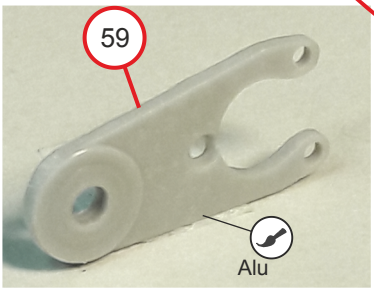

BM-VR 06

Before inserting the screws, check and possibly enlarge the holes in the seats!
Prima di inserire le viti controllare ed eventualmente allargare i fori delle sedi!

1

2

Matt Dark Grey

Metal

3

Bronze

Steel rod/Tondino acciaio Ø0,8 length/lunghezza 11mm

11mm

4

5

6

4

Right

Left

Steel rod/Tondino acciaio Ø1.5
length/lunghezza 17mm

6

7

17mm

8

Steel rod $\varnothing 0,8 \times 18,5\text{mm}$
Tondino acciaio

9

Tube/Tubo $\varnothing 0,6 \times 16\text{mm}$

Black adhesive strip
Striscia adesiva nera

6

10

Tube/Tubo $\varnothing 0,6$
x 16mm /

PE 18

11

Braided cable/Cavo intrecciato
length/lunghezza 50mm

12