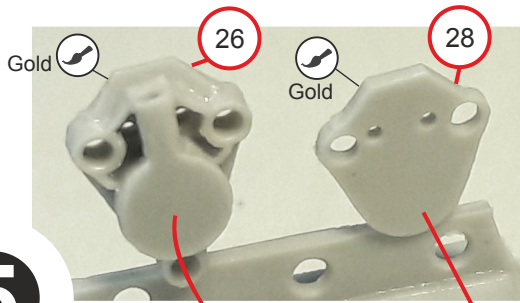

BM-VR 06

Before inserting the screws, check and possibly enlarge the holes in the seats!
Prima di inserire le viti controllare ed eventualmente allargare i fori delle sedi!

1

2

Matt Dark Grey

Metal

3

Bronze

Steel rod/Tondino acciaio Ø0,8 length/lunghezza 11mm

11mm

4

5

6

4

Right

Left

Steel rod/Tondino acciaio Ø1.5
length/lunghezza 17mm

6

7

17mm

8

Steel rod $\varnothing 0,8 \times 18,5\text{mm}$
Tondino acciaio

9

Tube/Tubo $\varnothing 0,6 \times 16\text{mm}$

16mm

50mm

12

13

Steel rod Ø 2,62 x 30,7mm / Tondino acciaio

16

17

18