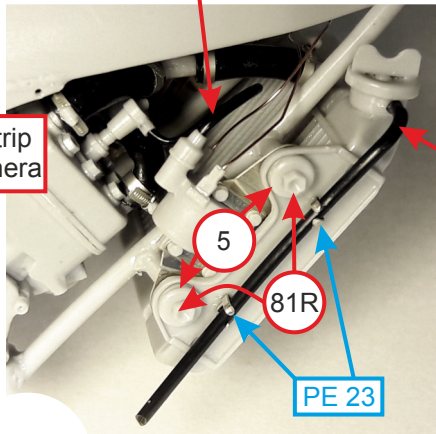

Tube/Tubo $\varnothing 0,6 \times 16\text{mm}$

Black adhesive strip
Striscia adesiva nera