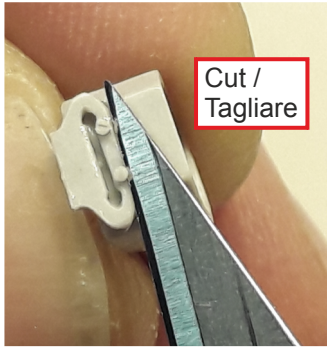

16mm

50mm

12

13

Steel rod Ø 2,62 x 30,7mm / Tondino acciaio

16

17

18