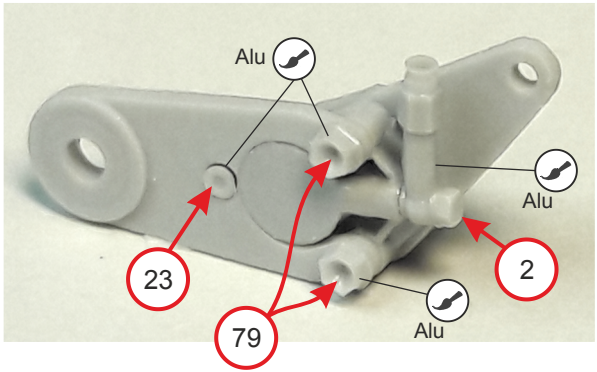

BM-VR 06

Before inserting the screws, check and possibly enlarge the holes in the seats!
Prima di inserire le viti controllare ed eventualmente allargare i fori delle sedi!

1

2

Matt Dark Grey

Metal

3

Bronze

Steel rod/Tondino acciaio Ø0,8 length/lunghezza 11mm

11mm

4

5

6

4

Right

Left

Steel rod/Tondino acciaio Ø1.5
length/lunghezza 17mm

6

7

17mm

8

Steel rod $\varnothing 0,8 \times 18,5\text{mm}$
Tondino acciaio

9

Tube/Tubo $\varnothing 0,6 \times 16\text{mm}$

Black adhesive strip
Striscia adesiva nera

6

10

Tube/Tubo $\varnothing 0,6$
x 16mm /

PE 18

11

Braided cable/Cavo intrecciato
length/lunghezza 50mm

12