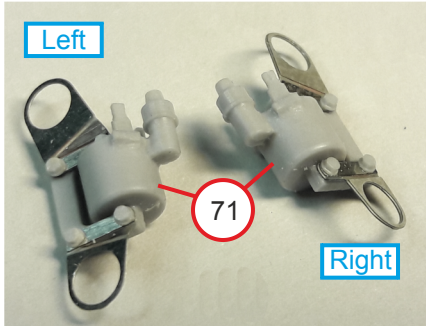

Steel rod/Tondino acciaio Ø1.5
length/lunghezza 17mm

6

7

17mm

8

Steel rod $\varnothing 0,8 \times 18,5\text{mm}$
Tondino acciaio

9

Tube/Tubo $\varnothing 0,6 \times 16\text{mm}$

Black adhesive strip
Striscia adesiva nera

6

10

Tube/Tubo $\varnothing 0,6$
x 16mm /

PE 18

11

Braided cable/Cavo intrecciato
length/lunghezza 50mm

12