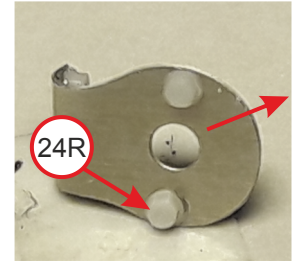

16mm

50mm

12

13

Steel rod Ø 2,62 x 30,7mm / Tondino acciaio

16

17

18