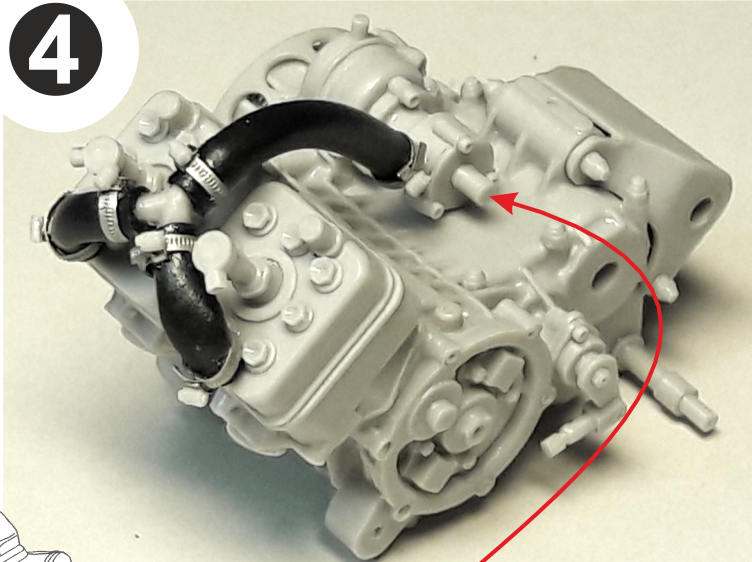

BM-VR 06

Before inserting the screws, check and possibly enlarge the holes in the seats!
Prima di inserire le viti controllare ed eventualmente allargare i fori delle sedi!

1

2

Matt Dark Grey

Metal

3

Bronze

Steel rod/Tondino acciaio Ø0,8 length/lunghezza 11mm

11mm

4

5

6

4

Right

Left

Steel rod/Tondino acciaio Ø1.5
length/lunghezza 17mm

6

7

17mm

8

Steel rod $\varnothing 0,8 \times 18,5\text{mm}$
Tondino acciaio

9

Tube/Tubo $\varnothing 0,6 \times 16\text{mm}$