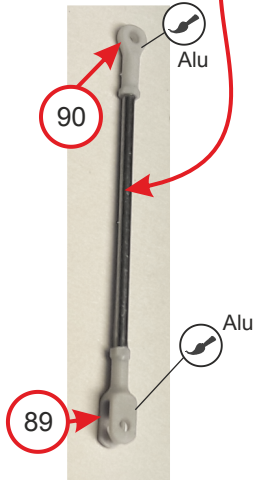

Steel rod/Tondino acciaio Ø0,8 length/lunghezza 11mm

11mm

4

5

6

4

Right

Left

Steel rod/Tondino acciaio Ø1.5
length/lunghezza 17mm

6

7

17mm

8

Steel rod $\varnothing 0,8 \times 18,5\text{mm}$
Tondino acciaio

9

Tube/Tubo $\varnothing 0,6 \times 16\text{mm}$

Black adhesive strip
Striscia adesiva nera

6

10

Tube/Tubo $\varnothing 0,6$
x 16mm /

PE 18

11

Braided cable/Cavo intrecciato
length/lunghezza 50mm

12

16mm

50mm

12

13

Steel rod Ø 2,62 x 30,7mm / Tondino acciaio

16

17

18