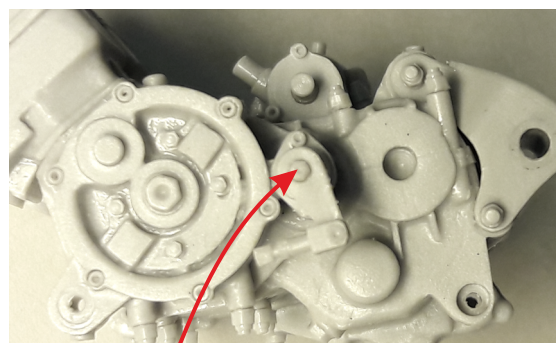

BM-VR 06

Before inserting the screws, check and possibly enlarge the holes in the seats!
Prima di inserire le viti controllare ed eventualmente allargare i fori delle sedi!

1

2

Matt Dark Grey

Metal

3

Bronze

Steel rod/Tondino acciaio Ø0,8 length/lunghezza 11mm

11mm

4

5

6

4

Right

Left

Steel rod/Tondino acciaio Ø1.5
length/lunghezza 17mm

6

7

17mm

8

Steel rod $\varnothing 0,8 \times 18,5\text{mm}$
Tondino acciaio

9

Tube/Tubo $\varnothing 0,6 \times 16\text{mm}$