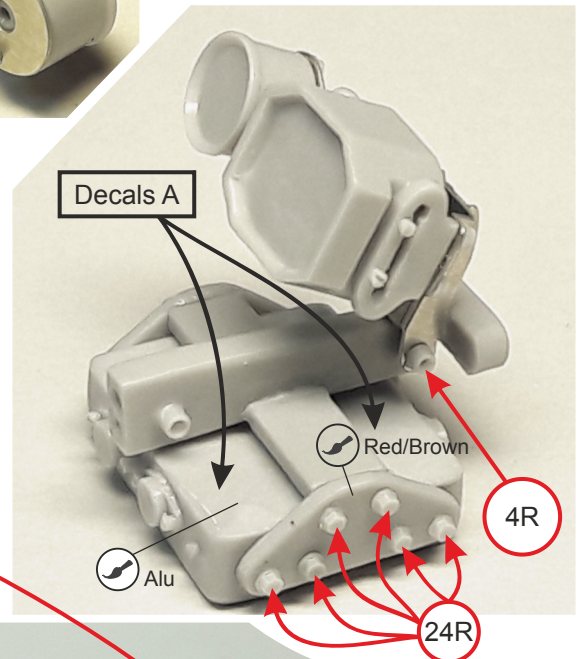

Black adhesive strip
Striscia adesiva nera

6

10

Tube/Tubo $\varnothing 0,6$
x 16mm /

PE 18

11

Braided cable/Cavo intrecciato
length/lunghezza 50mm

12

16mm

50mm

12

13

Steel rod Ø 2,62 x 30,7mm / Tondino acciaio

16

17

18