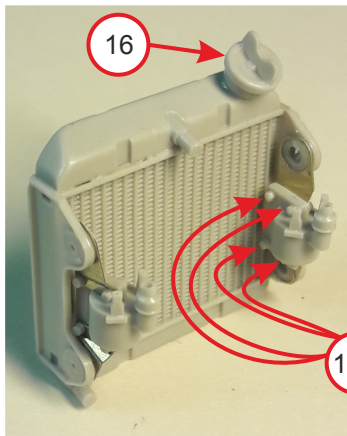

Steel rod/Tondino acciaio Ø1.5
length/lunghezza 17mm

6

7

17mm

8

Steel rod $\varnothing 0,8 \times 18,5\text{mm}$
Tondino acciaio

9

Tube/Tubo $\varnothing 0,6 \times 16\text{mm}$