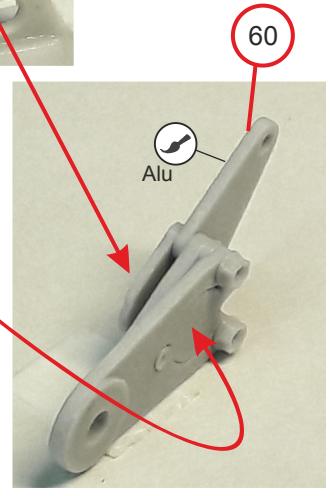

BM-VR 06

Before inserting the screws, check and possibly enlarge the holes in the seats!
Prima di inserire le viti controllare ed eventualmente allargare i fori delle sedi!

1

2

Matt Dark Grey

Metal

3

Bronze

Steel rod/Tondino acciaio Ø0,8 length/lunghezza 11mm

11mm

4

5

6

4

Right

Left

Steel rod/Tondino acciaio Ø1.5
length/lunghezza 17mm

6

7

17mm

8

Steel rod $\varnothing 0,8 \times 18,5\text{mm}$
Tondino acciaio

9

Tube/Tubo $\varnothing 0,6 \times 16\text{mm}$

Black adhesive strip
Striscia adesiva nera

6

10

Tube/Tubo $\varnothing 0,6$
x 16mm /

PE 18

11

Braided cable/Cavo intrecciato
length/lunghezza 50mm

12