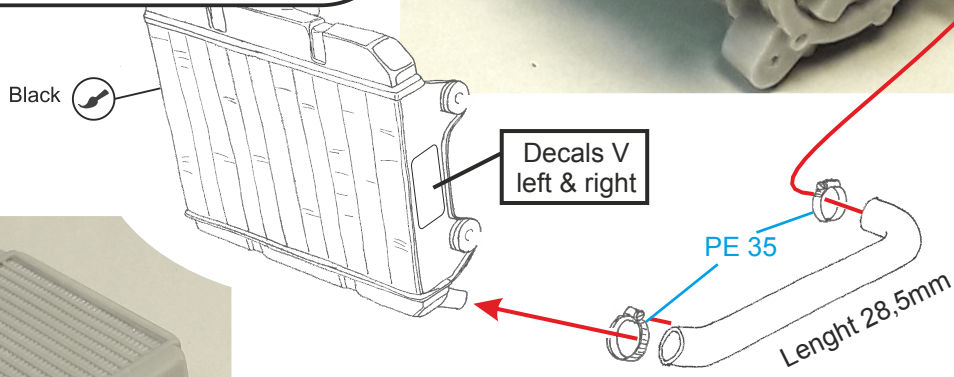

BM-VR 06

Before inserting the screws, check and possibly enlarge the holes in the seats!
Prima di inserire le viti controllare ed eventualmente allargare i fori delle sedi!

1

2

Matt Dark Grey

Metal

3

Bronze

Steel rod/Tondino acciaio Ø0,8 length/lunghezza 11mm

11mm

4

5

6

4

Right

Left

Steel rod/Tondino acciaio Ø1.5
length/lunghezza 17mm

6

7

17mm

8

Steel rod $\varnothing 0,8 \times 18,5\text{mm}$
Tondino acciaio

9

Tube/Tubo $\varnothing 0,6 \times 16\text{mm}$

Black adhesive strip
Striscia adesiva nera

6

10

Tube/Tubo $\varnothing 0,6$
x 16mm /

PE 18

11

Braided cable/Cavo intrecciato
length/lunghezza 50mm

12