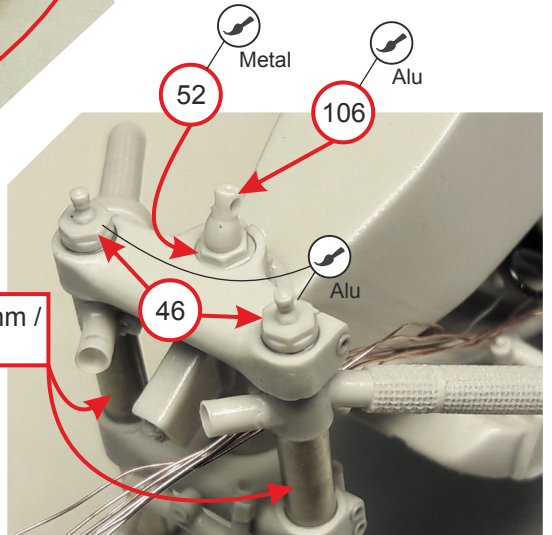

16mm

50mm

12

13

Steel rod Ø 2,62 x 30,7mm / Tondino acciaio

16

17

18