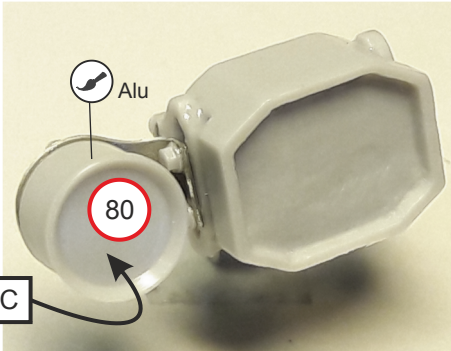

16mm

50mm

12

13

Steel rod Ø 2,62 x 30,7mm / Tondino acciaio

16

17

18