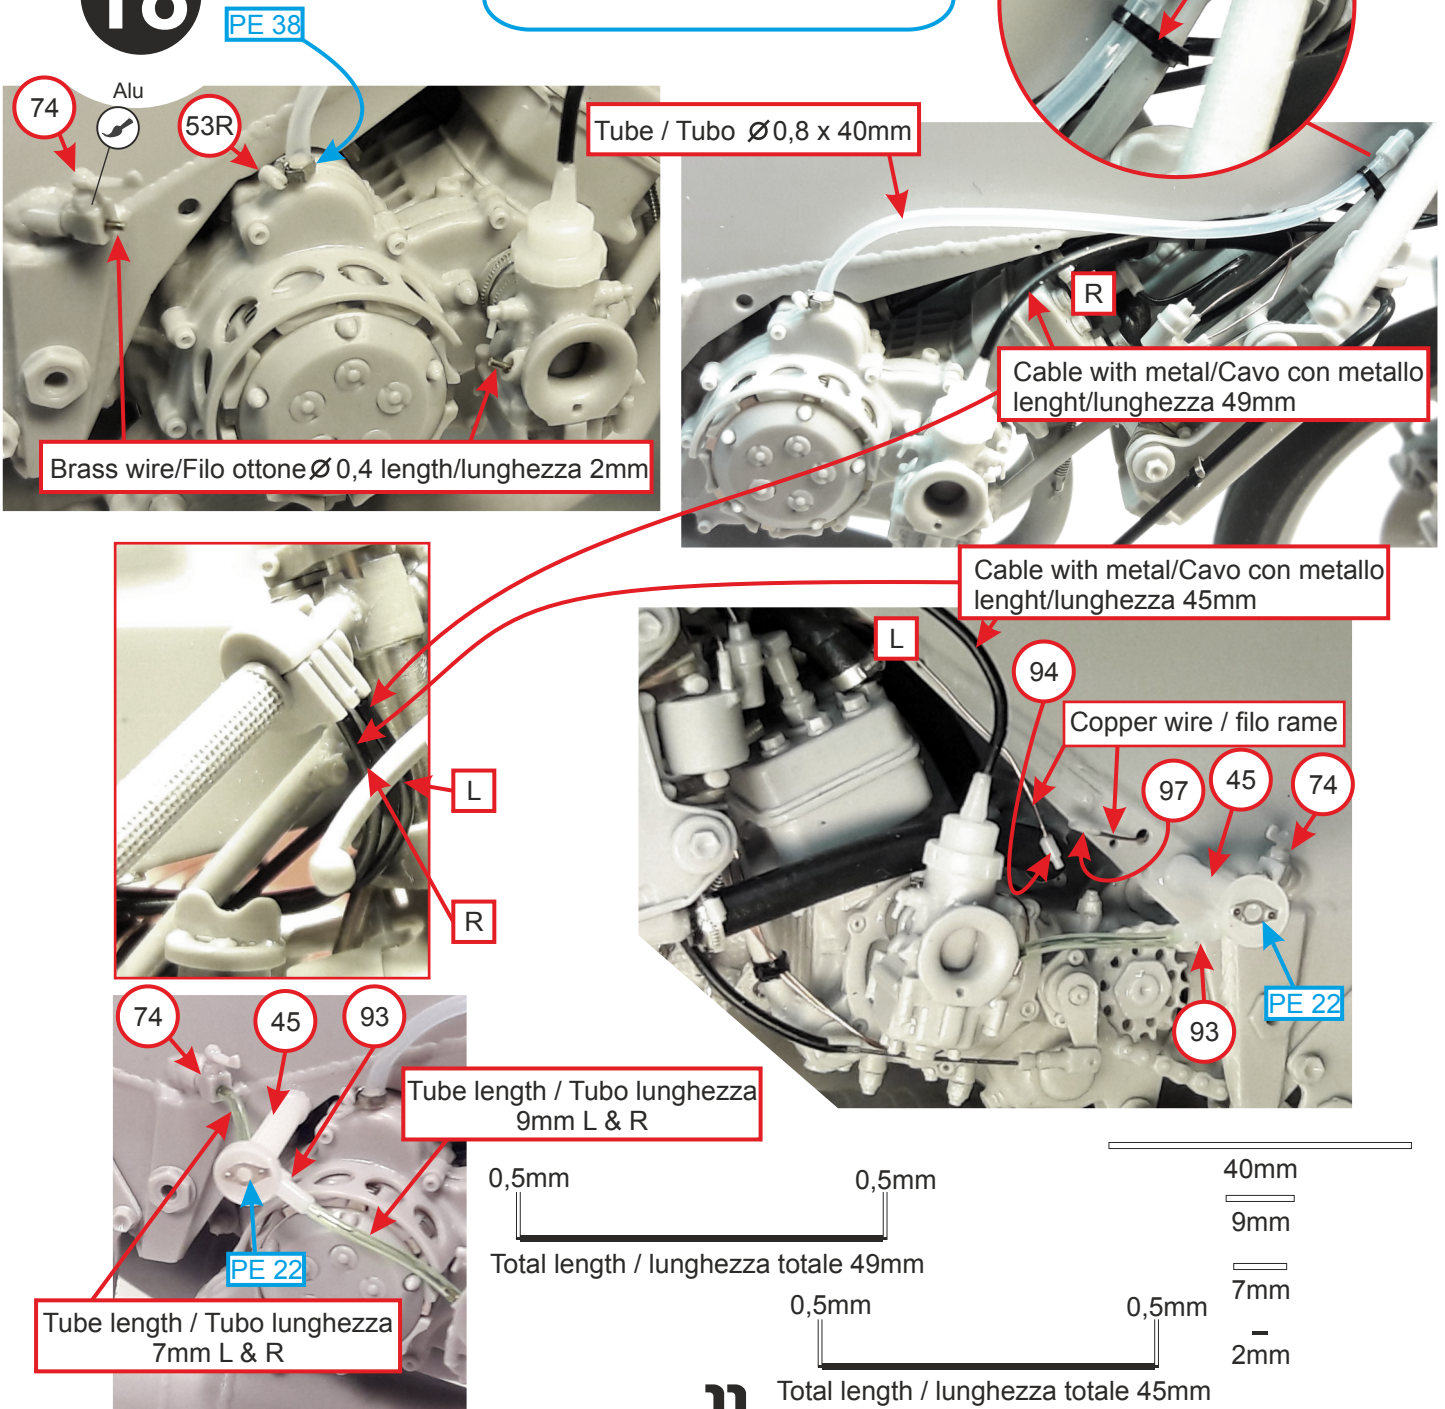

Steel rod/Tondino acciaio Ø0,8 length/lunghezza 11mm

11mm

4

5

6

4

Right

Left

Steel rod/Tondino acciaio Ø1.5
length/lunghezza 17mm

6

7

17mm

8

Steel rod $\varnothing 0,8 \times 18,5\text{mm}$
Tondino acciaio

9

Tube/Tubo $\varnothing 0,6 \times 16\text{mm}$

Black adhesive strip
Striscia adesiva nera

6

10

Tube/Tubo $\varnothing 0,6$
x 16mm /

PE 18

11

Braided cable/Cavo intrecciato
length/lunghezza 50mm

12

16mm

50mm

12

13

Steel rod Ø 2,62 x 30,7mm / Tondino acciaio

16

17

18