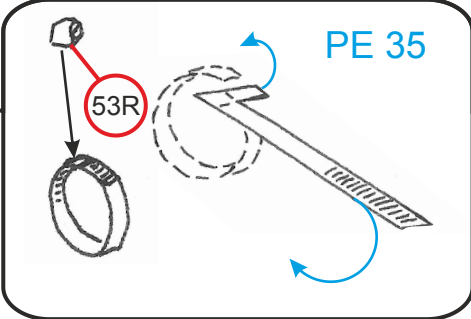

BM-VR 06

Before inserting the screws, check and possibly enlarge the holes in the seats!
Prima di inserire le viti controllare ed eventualmente allargare i fori delle sedi!

1

2

Matt Dark Grey

Metal

3

Bronze

Steel rod/Tondino acciaio Ø0,8 length/lunghezza 11mm

11mm

4

5

6

4

Right

Left

Steel rod/Tondino acciaio Ø1.5
length/lunghezza 17mm

6

7

17mm

8

Steel rod $\varnothing 0,8 \times 18,5\text{mm}$
Tondino acciaio

9

Tube/Tubo $\varnothing 0,6 \times 16\text{mm}$

16mm

50mm

12

13

Steel rod Ø 2,62 x 30,7mm / Tondino acciaio

16

17

18