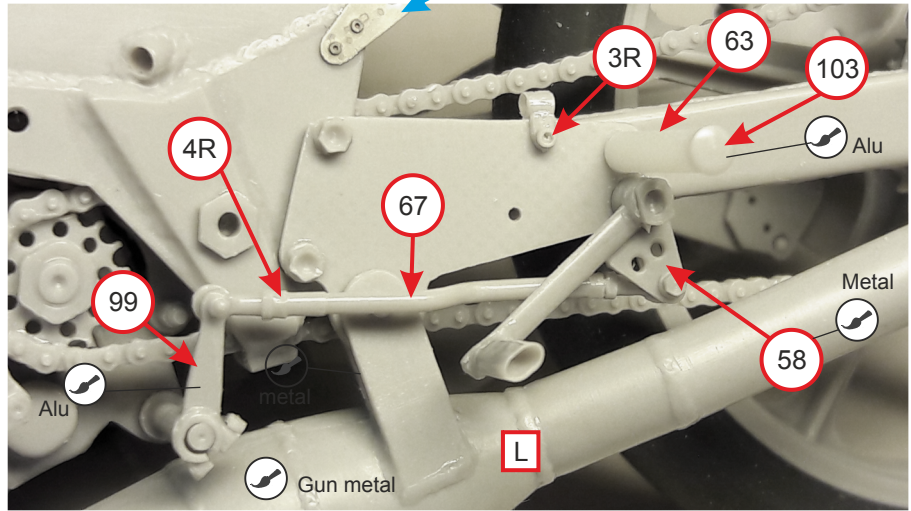

Steel rod/Tondino acciaio Ø1.5
length/lunghezza 17mm

6

7

17mm

8

Steel rod $\varnothing 0,8 \times 18,5\text{mm}$
Tondino acciaio

9

Tube/Tubo $\varnothing 0,6 \times 16\text{mm}$

Black adhesive strip
Striscia adesiva nera

6

10

Tube/Tubo $\varnothing 0,6$
x 16mm /

PE 18

11

Braided cable/Cavo intrecciato
length/lunghezza 50mm

12

16mm

50mm

12

13

Steel rod Ø 2,62 x 30,7mm / Tondino acciaio

16

17

18