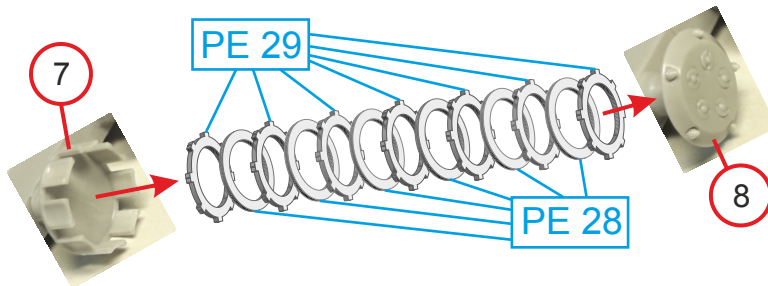

BM-VR 06

Before inserting the screws, check and possibly enlarge the holes in the seats!
Prima di inserire le viti controllare ed eventualmente allargare i fori delle sedi!

1

2

Matt Dark Grey

Metal

3

Bronze

Steel rod/Tondino acciaio Ø0,8 length/lunghezza 11mm

11mm

4

5

6

4

Right

Left

Steel rod/Tondino acciaio Ø1.5
length/lunghezza 17mm

6

7

17mm

8

Steel rod $\varnothing 0,8 \times 18,5\text{mm}$
Tondino acciaio

9

Tube/Tubo $\varnothing 0,6 \times 16\text{mm}$

16mm

50mm

12

13

Steel rod Ø 2,62 x 30,7mm / Tondino acciaio

16

17

18