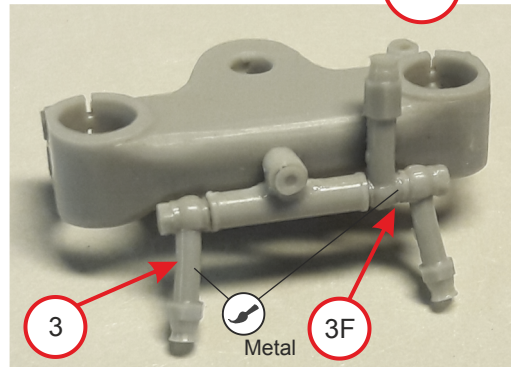

16mm

50mm

12

13

Steel rod Ø 2,62 x 30,7mm / Tondino acciaio

16

17

18