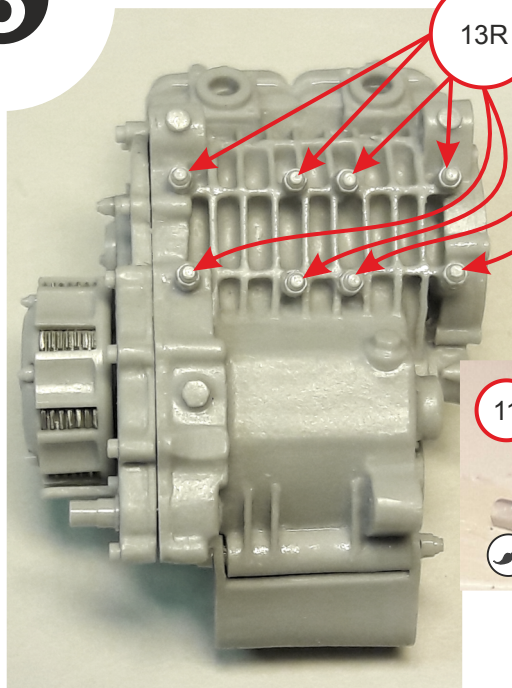

BM-VR 06

Before inserting the screws, check and possibly enlarge the holes in the seats!
Prima di inserire le viti controllare ed eventualmente allargare i fori delle sedi!

1

2

Matt Dark Grey

Metal

3

Bronze

Steel rod/Tondino acciaio Ø0,8 length/lunghezza 11mm

11mm

4

5

6

4

Right

Left

Steel rod/Tondino acciaio Ø1.5
length/lunghezza 17mm

6

7

17mm

8

Steel rod $\varnothing 0,8 \times 18,5\text{mm}$
Tondino acciaio

9

Tube/Tubo $\varnothing 0,6 \times 16\text{mm}$

16mm

50mm

12

13

Steel rod Ø 2,62 x 30,7mm / Tondino acciaio

16

17

18