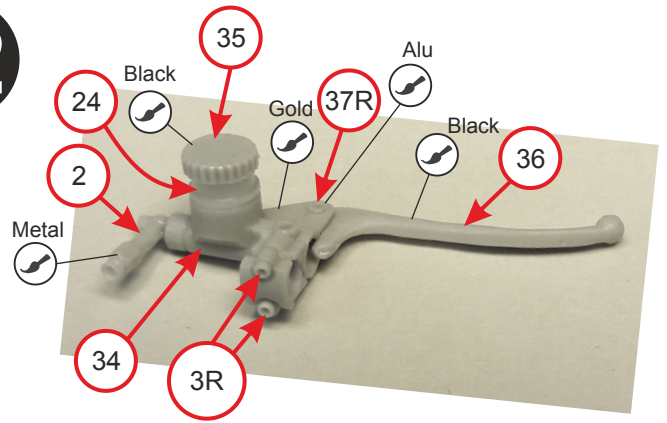

Steel rod/Tondino acciaio Ø1.5
length/lunghezza 17mm

6

7

17mm

8

Steel rod $\varnothing 0,8 \times 18,5\text{mm}$
Tondino acciaio

9

Tube/Tubo $\varnothing 0,6 \times 16\text{mm}$

Black adhesive strip
Striscia adesiva nera

6

10

Tube/Tubo $\varnothing 0,6$
x 16mm /

PE 18

11

Braided cable/Cavo intrecciato
length/lunghezza 50mm

12

16mm

50mm

12

13

Steel rod Ø 2,62 x 30,7mm / Tondino acciaio

16

17

18