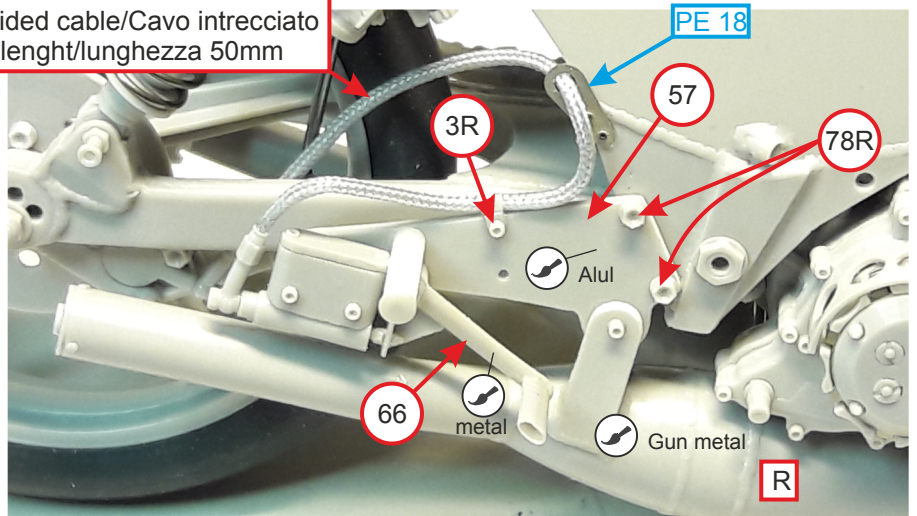

Steel rod/Tondino acciaio Ø1.5
length/lunghezza 17mm

6

7

17mm

8

Steel rod $\varnothing 0,8 \times 18,5\text{mm}$
Tondino acciaio

9

Tube/Tubo $\varnothing 0,6 \times 16\text{mm}$

Black adhesive strip
Striscia adesiva nera

6

10

Tube/Tubo $\varnothing 0,6$
x 16mm /

PE 18

11

Braided cable/Cavo intrecciato
length/lunghezza 50mm

12

16mm

50mm

12

13

Steel rod Ø 2,62 x 30,7mm / Tondino acciaio

16

17

18