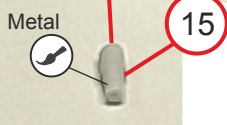

BM-VR 06

Before inserting the screws, check and possibly enlarge the holes in the seats!
Prima di inserire le viti controllare ed eventualmente allargare i fori delle sedi!

1

2

Matt Dark Grey

Metal

3

Bronze

Steel rod/Tondino acciaio Ø0,8 length/lunghezza 11mm

11mm

4

5

6

4

Right

Left

Steel rod/Tondino acciaio Ø1.5
length/lunghezza 17mm

6

7

17mm

8

Steel rod $\varnothing 0,8 \times 18,5\text{mm}$
Tondino acciaio

9

Tube/Tubo $\varnothing 0,6 \times 16\text{mm}$