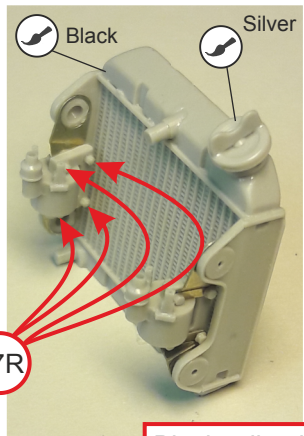

Steel rod/Tondino acciaio Ø1.5
length/lunghezza 17mm

6

7

17mm

8

Steel rod $\varnothing 0,8 \times 18,5\text{mm}$
Tondino acciaio

9

Tube/Tubo $\varnothing 0,6 \times 16\text{mm}$