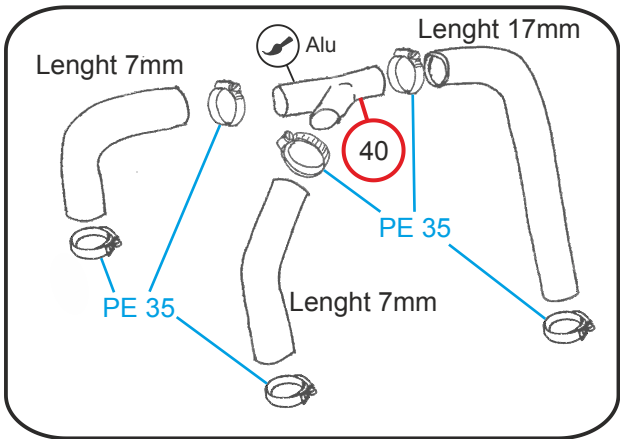

Steel rod/Tondino acciaio Ø0,8 length/lunghezza 11mm

11mm

4

5

6

4

Right

Left

Steel rod/Tondino acciaio Ø1.5
length/lunghezza 17mm

6

7

17mm

8

Steel rod $\varnothing 0,8 \times 18,5\text{mm}$
Tondino acciaio

9

Tube/Tubo $\varnothing 0,6 \times 16\text{mm}$

Black adhesive strip
Striscia adesiva nera

6

10

Tube/Tubo $\varnothing 0,6$
x 16mm /

PE 18

11

Braided cable/Cavo intrecciato
length/lunghezza 50mm

12

16mm

50mm

12

13

Steel rod Ø 2,62 x 30,7mm / Tondino acciaio

16

17

18