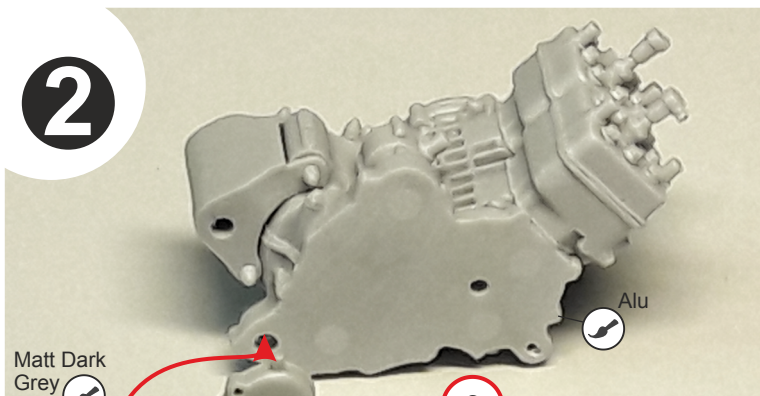

BM-VR 06

Before inserting the screws, check and possibly enlarge the holes in the seats!
Prima di inserire le viti controllare ed eventualmente allargare i fori delle sedi!

1

2

Matt Dark Grey

Metal

3

Bronze

Steel rod/Tondino acciaio Ø0,8 length/lunghezza 11mm

11mm

4

5

6

4

Right

Left

Steel rod/Tondino acciaio Ø1.5
length/lunghezza 17mm

6

7

17mm

8

Steel rod $\varnothing 0,8 \times 18,5\text{mm}$
Tondino acciaio

9

Tube/Tubo $\varnothing 0,6 \times 16\text{mm}$