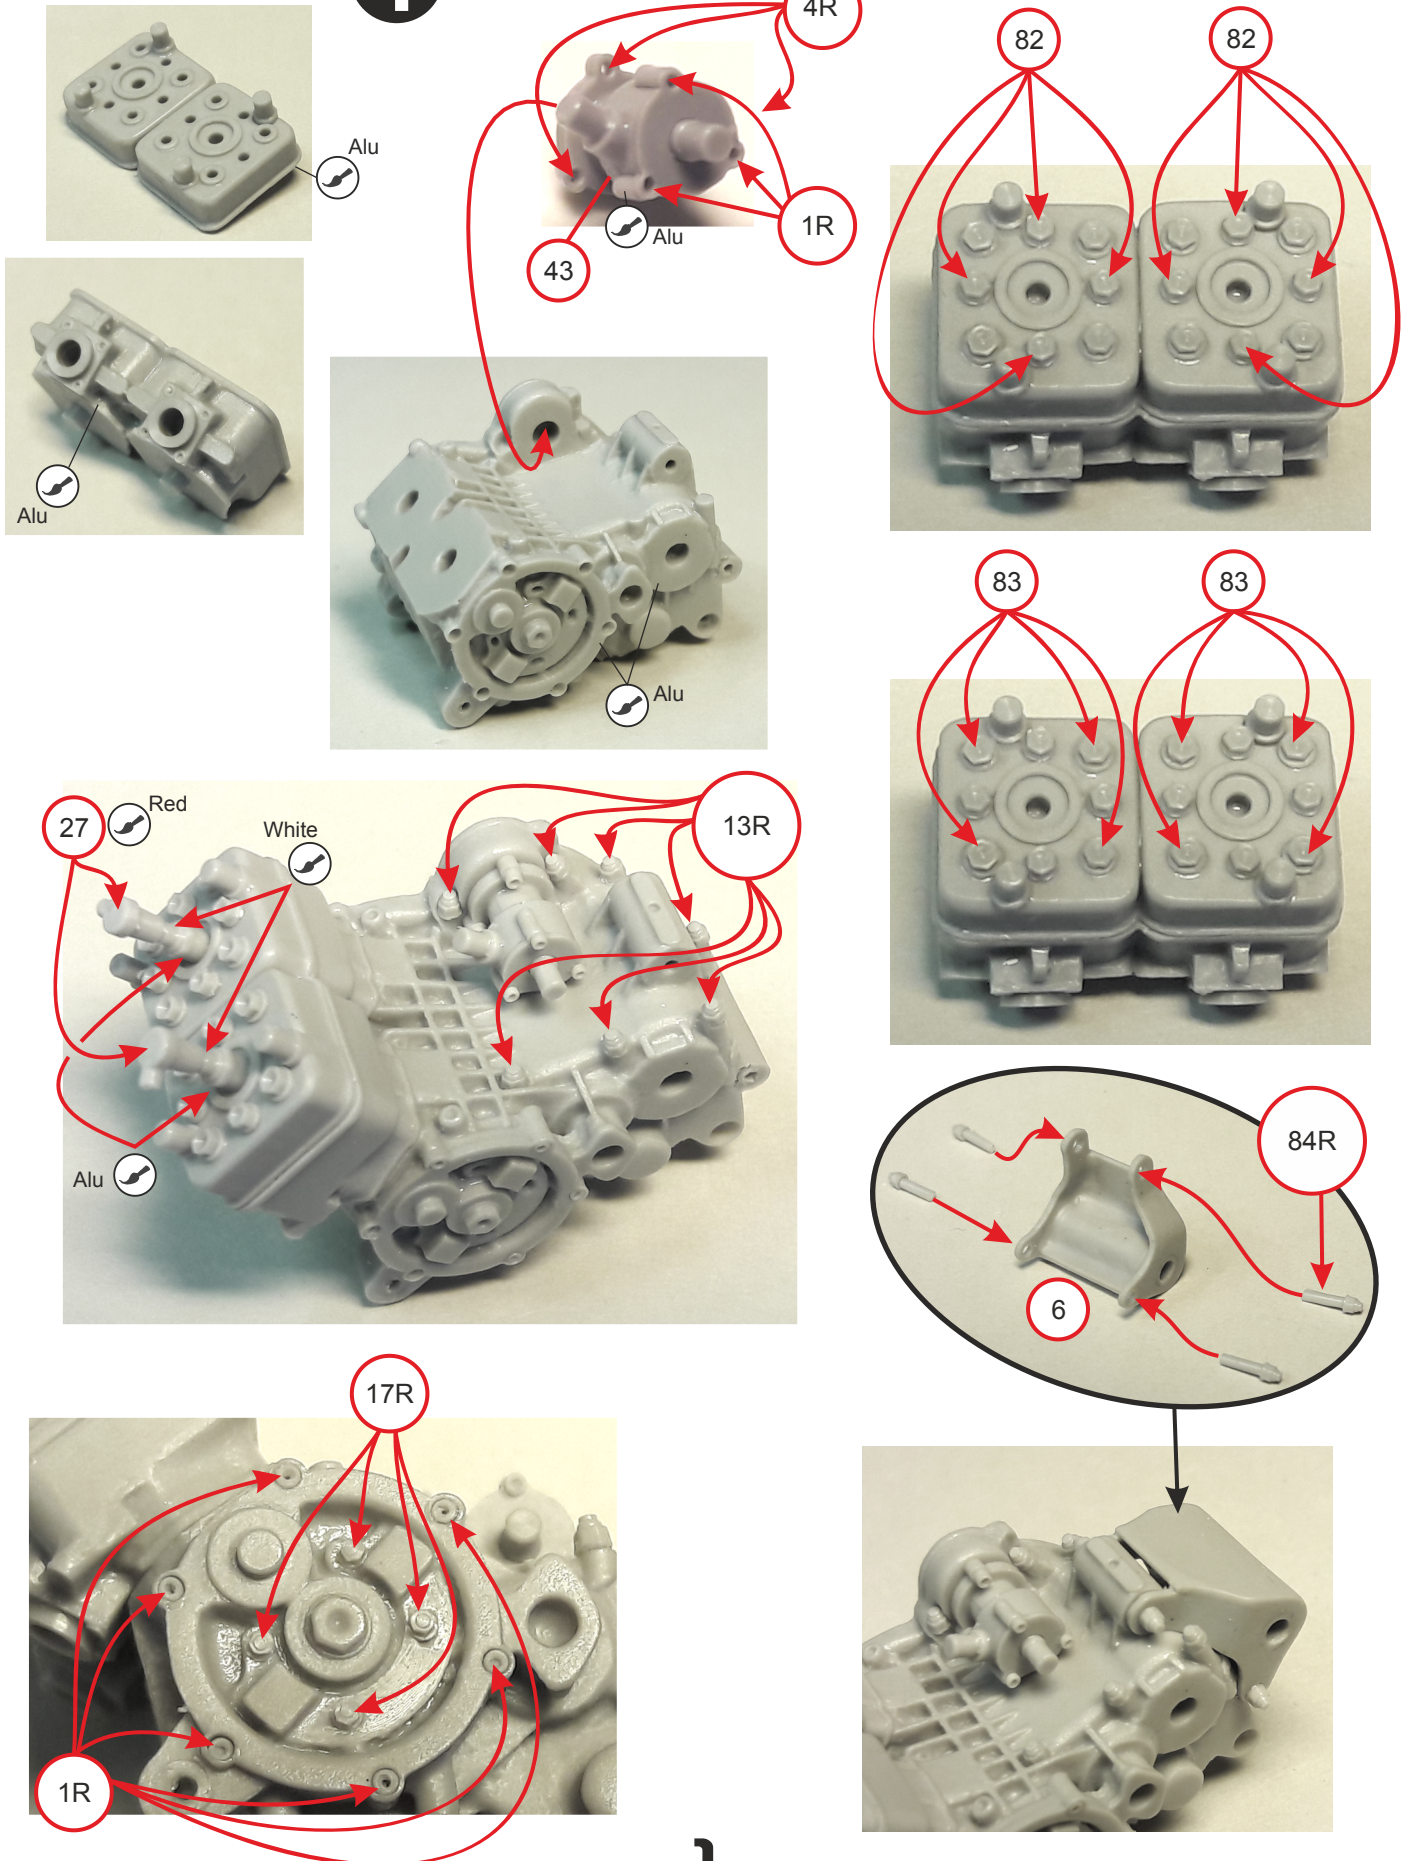

BM-VR 06

Before inserting the screws, check and possibly enlarge the holes in the seats!
Prima di inserire le viti controllare ed eventualmente allargare i fori delle sedi!

1