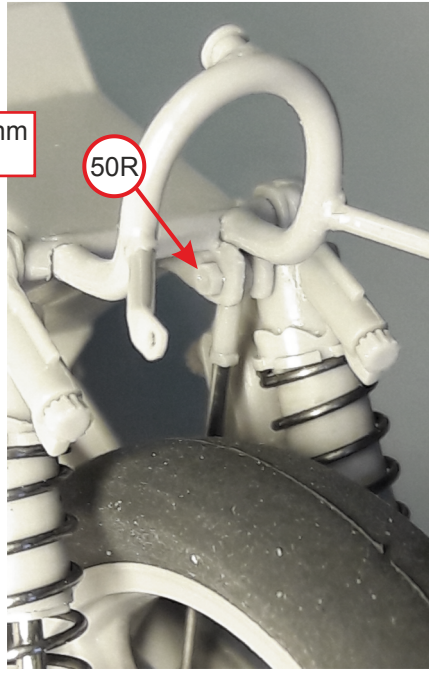

Steel rod/Tondino acciaio Ø1.5
length/lunghezza 17mm

6

7

17mm

8

Steel rod $\varnothing 0,8 \times 18,5\text{mm}$
Tondino acciaio

9

Tube/Tubo $\varnothing 0,6 \times 16\text{mm}$

Black adhesive strip
Striscia adesiva nera

6

10

Tube/Tubo $\varnothing 0,6$
x 16mm /

PE 18

11

Braided cable/Cavo intrecciato
length/lunghezza 50mm

12