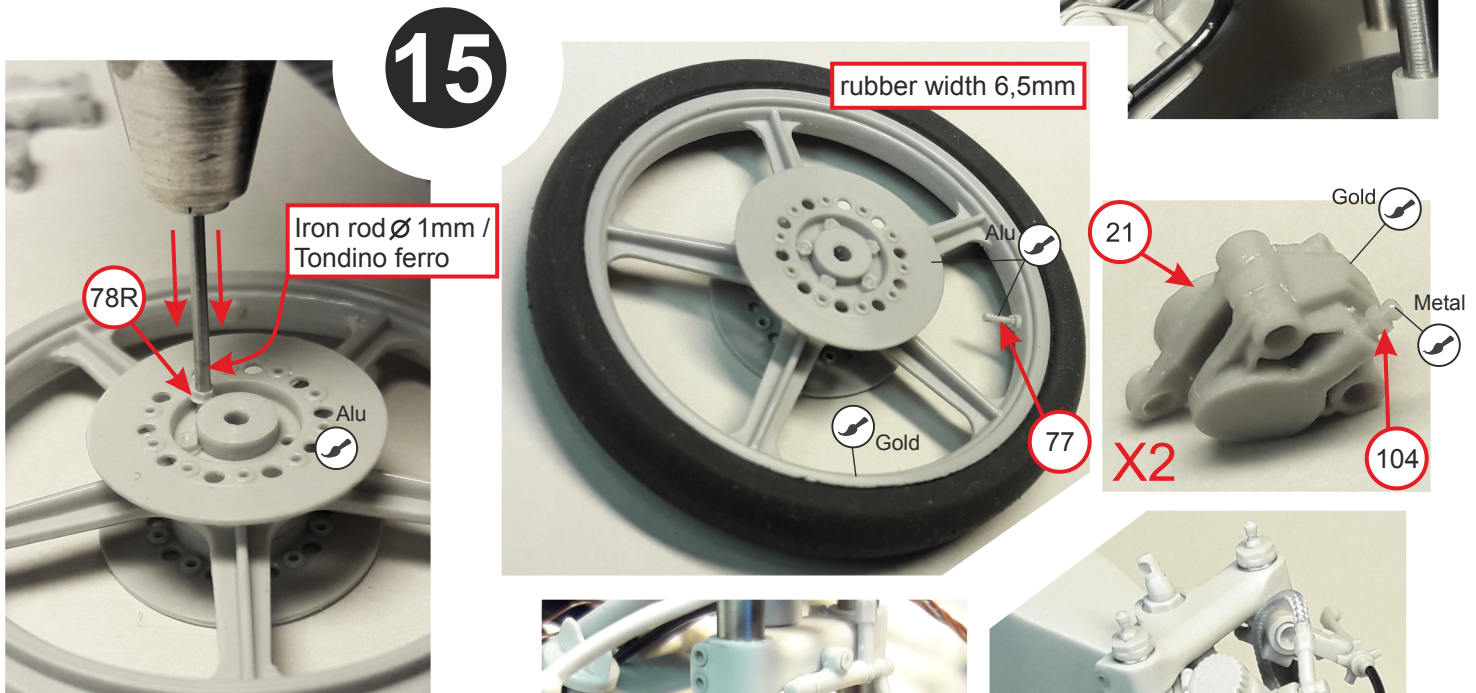

16mm

50mm

12

13

Steel rod Ø 2,62 x 30,7mm / Tondino acciaio

16

17

18