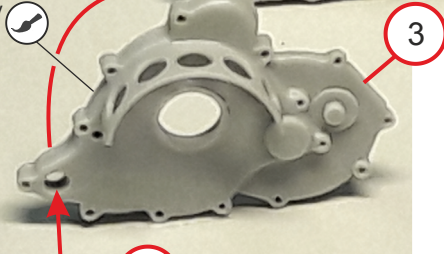

BM-VR 06

Before inserting the screws, check and possibly enlarge the holes in the seats!
Prima di inserire le viti controllare ed eventualmente allargare i fori delle sedi!

1

2

Matt Dark Grey

Metal

3

Bronze

Steel rod/Tondino acciaio Ø0,8 length/lunghezza 11mm

11mm

4

5

6

4

Right

Left

Steel rod/Tondino acciaio Ø1.5
length/lunghezza 17mm

6

7

17mm

8

Steel rod $\varnothing 0,8 \times 18,5\text{mm}$
Tondino acciaio

9

Tube/Tubo $\varnothing 0,6 \times 16\text{mm}$