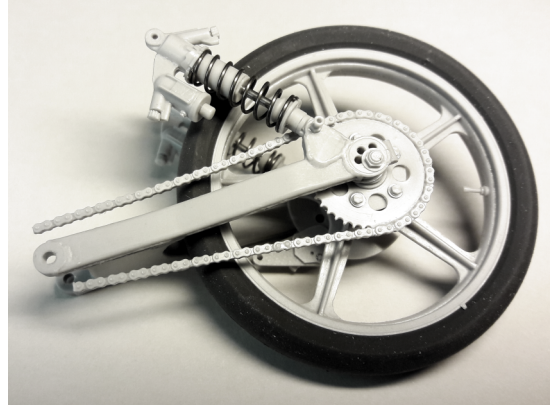

BM-VR 06

Before inserting the screws, check and possibly enlarge the holes in the seats!
Prima di inserire le viti controllare ed eventualmente allargare i fori delle sedi!

1

2

Matt Dark Grey

Metal

3

Bronze

Steel rod/Tondino acciaio Ø0,8 length/lunghezza 11mm

11mm

4

5

6

4

Right

Left

Steel rod/Tondino acciaio Ø1.5
length/lunghezza 17mm

6

7

17mm

8

Steel rod $\varnothing 0,8 \times 18,5\text{mm}$
Tondino acciaio

9

Tube/Tubo $\varnothing 0,6 \times 16\text{mm}$

16mm

50mm

12

13

Steel rod Ø 2,62 x 30,7mm / Tondino acciaio

16

17

18