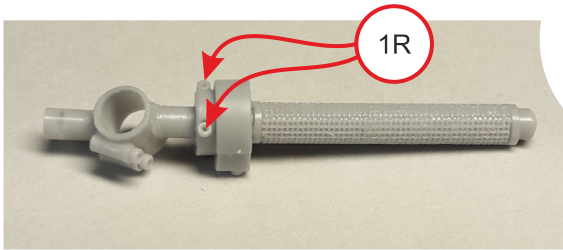

Steel rod/Tondino acciaio Ø1.5
length/lunghezza 17mm

6

7

17mm

8

Steel rod $\varnothing 0,8 \times 18,5\text{mm}$
Tondino acciaio

9

Tube/Tubo $\varnothing 0,6 \times 16\text{mm}$

Black adhesive strip
Striscia adesiva nera

6

10

Tube/Tubo $\varnothing 0,6$
x 16mm /

PE 18

11

Braided cable/Cavo intrecciato
length/lunghezza 50mm

12

16mm

50mm

12

13

Steel rod Ø 2,62 x 30,7mm / Tondino acciaio

16

17

18