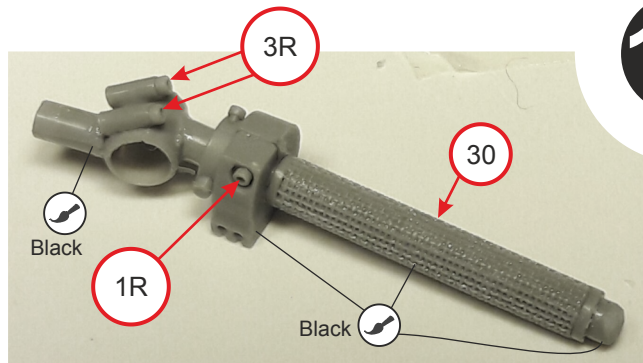

Steel rod/Tondino acciaio Ø1.5
length/lunghezza 17mm

6

7

17mm

8

Steel rod $\varnothing 0,8 \times 18,5\text{mm}$
Tondino acciaio

9

Tube/Tubo $\varnothing 0,6 \times 16\text{mm}$

Black adhesive strip
Striscia adesiva nera

6

10

Tube/Tubo $\varnothing 0,6$
x 16mm /

PE 18

11

Braided cable/Cavo intrecciato
length/lunghezza 50mm

12

16mm

50mm

12

13

Steel rod Ø 2,62 x 30,7mm / Tondino acciaio

16

17

18