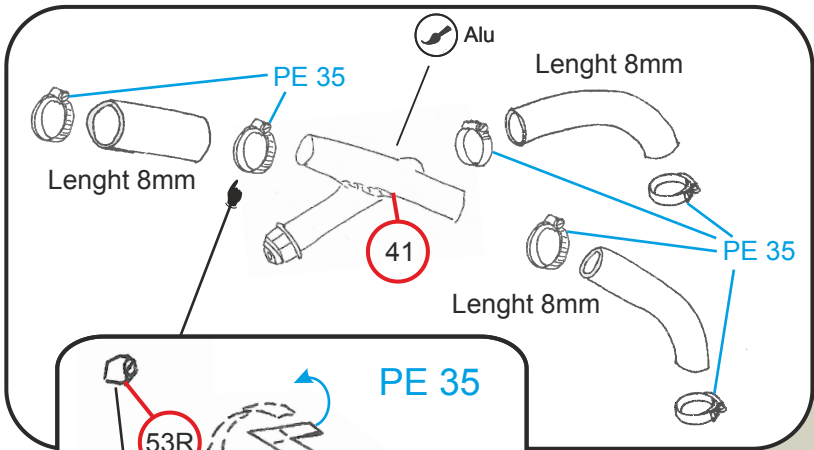

Steel rod/Tondino acciaio Ø0,8 length/lunghezza 11mm

11mm

4

5

6

4

Right

Left

Steel rod/Tondino acciaio Ø1.5
length/lunghezza 17mm

6

7

17mm

8

Steel rod $\varnothing 0,8 \times 18,5\text{mm}$
Tondino acciaio

9

Tube/Tubo $\varnothing 0,6 \times 16\text{mm}$

Black adhesive strip
Striscia adesiva nera

6

10

Tube/Tubo $\varnothing 0,6$
x 16mm /

PE 18

11

Braided cable/Cavo intrecciato
length/lunghezza 50mm

12

16mm

50mm

12

13

Steel rod Ø 2,62 x 30,7mm / Tondino acciaio

16

17

18