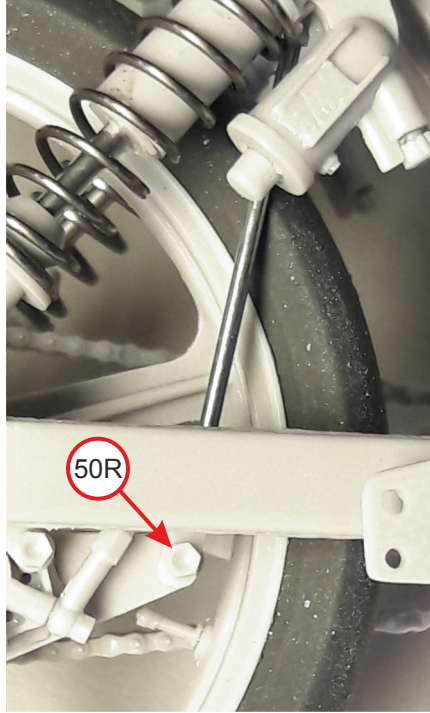

Steel rod/Tondino acciaio Ø1.5
length/lunghezza 17mm

6

7

17mm

8

Steel rod $\varnothing 0,8 \times 18,5\text{mm}$
Tondino acciaio

9

Tube/Tubo $\varnothing 0,6 \times 16\text{mm}$

Black adhesive strip
Striscia adesiva nera

6

10

Tube/Tubo $\varnothing 0,6$
x 16mm /

PE 18

11

Braided cable/Cavo intrecciato
length/lunghezza 50mm

12