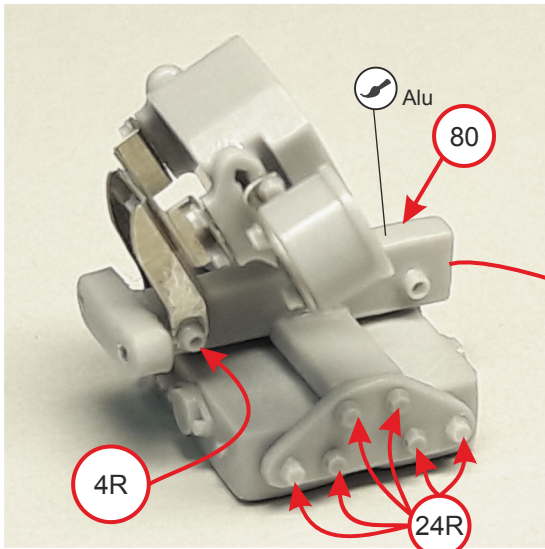

16mm

50mm

12

13

Steel rod Ø 2,62 x 30,7mm / Tondino acciaio

16

17

18