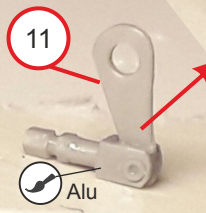

BM-VR 06

Before inserting the screws, check and possibly enlarge the holes in the seats!
Prima di inserire le viti controllare ed eventualmente allargare i fori delle sedi!

1

2

Matt Dark Grey

Metal

3

Bronze

Steel rod/Tondino acciaio Ø0,8 length/lunghezza 11mm

11mm

4

5

6

4

Right

Left

Steel rod/Tondino acciaio Ø1.5
length/lunghezza 17mm

6

7

17mm

8

Steel rod $\varnothing 0,8 \times 18,5\text{mm}$
Tondino acciaio

9

Tube/Tubo $\varnothing 0,6 \times 16\text{mm}$

16mm

50mm

12

13

Steel rod Ø 2,62 x 30,7mm / Tondino acciaio

16

17

18