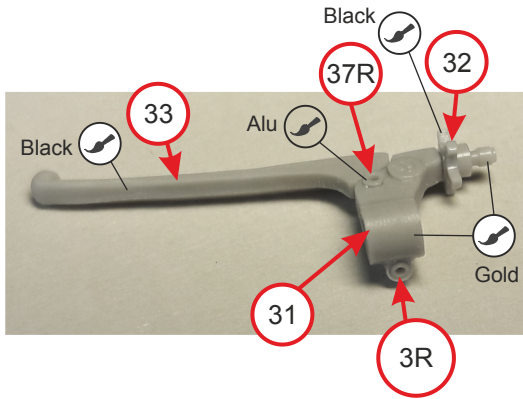

Steel rod/Tondino acciaio Ø0,8 length/lunghezza 11mm

11mm

4

5

6

4

Right

Left

Steel rod/Tondino acciaio Ø1.5
length/lunghezza 17mm

6

7

17mm

8

Steel rod $\varnothing 0,8 \times 18,5\text{mm}$
Tondino acciaio

9

Tube/Tubo $\varnothing 0,6 \times 16\text{mm}$

Black adhesive strip
Striscia adesiva nera

6

10

Tube/Tubo $\varnothing 0,6$
x 16mm /

PE 18

11

Braided cable/Cavo intrecciato
length/lunghezza 50mm

12

16mm

50mm

12

13

Steel rod Ø 2,62 x 30,7mm / Tondino acciaio

16

17

18