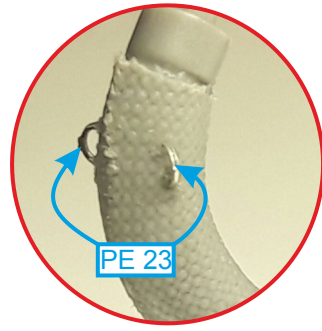

Black adhesive strip
Striscia adesiva nera

6

10

Tube/Tubo $\varnothing 0,6$
x 16mm /

PE 18

11

Braided cable/Cavo intrecciato
length/lunghezza 50mm

12