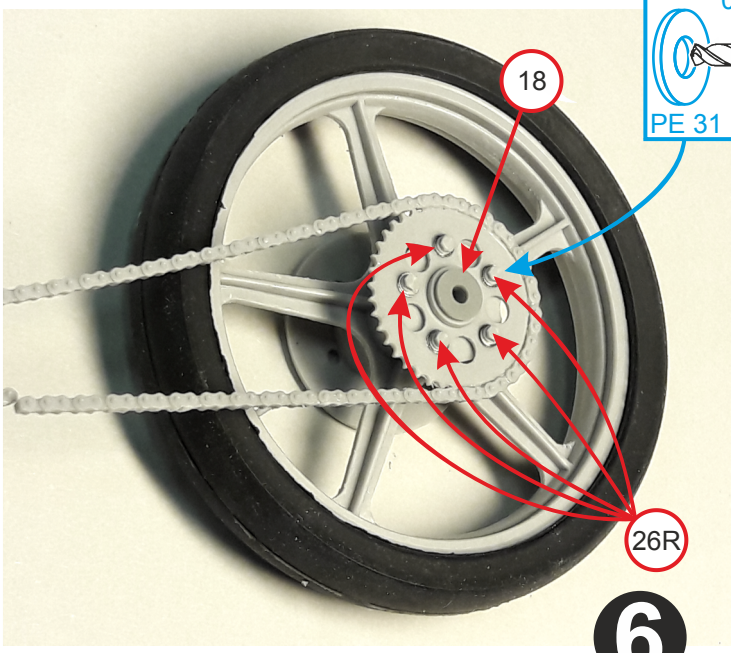

Steel rod/Tondino acciaio Ø0,8 length/lunghezza 11mm

11mm

4

5

6

4

Right

Left

Steel rod/Tondino acciaio Ø1.5
length/lunghezza 17mm

6

7

17mm

8

Steel rod $\varnothing 0,8 \times 18,5\text{mm}$
Tondino acciaio

9

Tube/Tubo $\varnothing 0,6 \times 16\text{mm}$

Black adhesive strip
Striscia adesiva nera

6

10

Tube/Tubo $\varnothing 0,6$
x 16mm /

PE 18

11

Braided cable/Cavo intrecciato
length/lunghezza 50mm

12

16mm

50mm

12

13

Steel rod Ø 2,62 x 30,7mm / Tondino acciaio

16

17

18