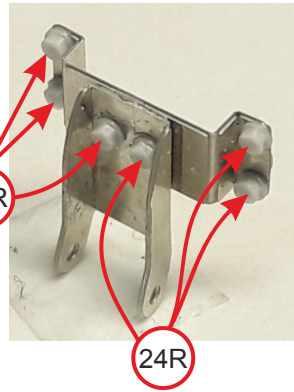

16mm

50mm

12

13

Steel rod Ø 2,62 x 30,7mm / Tondino acciaio

16

17

18