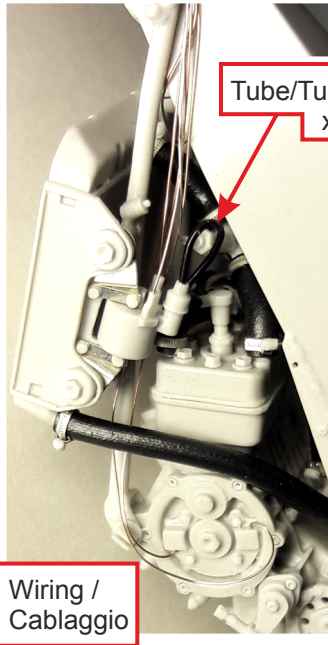

10

Tube/Tubo $\varnothing 0,6$
x 16mm /