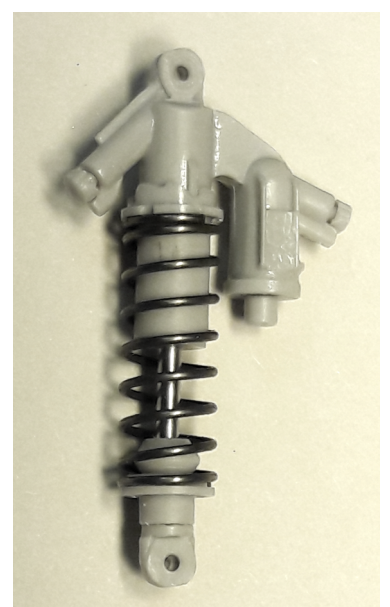

Steel rod/Tondino acciaio Ø0,8 length/lunghezza 11mm

11mm

4

5

6

4

Right

Left

Steel rod/Tondino acciaio Ø1.5
length/lunghezza 17mm

6

7

17mm

8

Steel rod $\varnothing 0,8 \times 18,5\text{mm}$
Tondino acciaio

9

Tube/Tubo $\varnothing 0,6 \times 16\text{mm}$

Black adhesive strip
Striscia adesiva nera

6

10

Tube/Tubo $\varnothing 0,6$
x 16mm /

PE 18

11

Braided cable/Cavo intrecciato
length/lunghezza 50mm

12

16mm

50mm

12

13

Steel rod Ø 2,62 x 30,7mm / Tondino acciaio

16

17

18