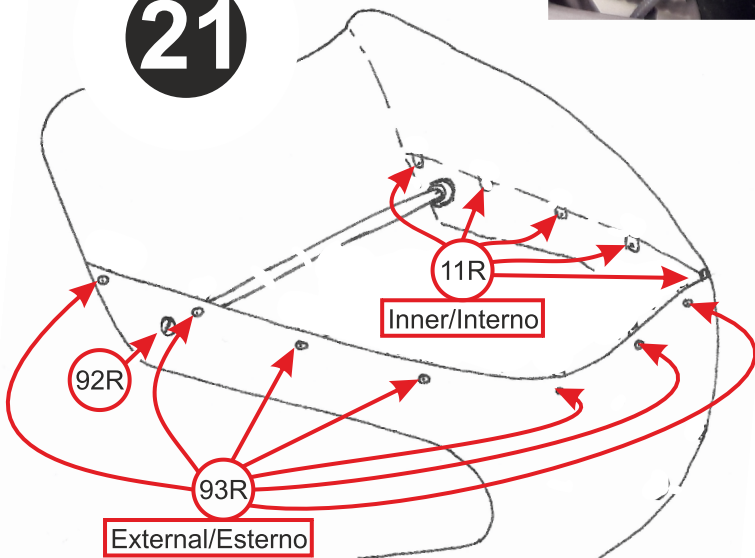

Black adhesive strip
Striscia adesiva nera

6

10

Tube/Tubo $\varnothing 0,6$
x 16mm /

PE 18

11

Braided cable/Cavo intrecciato
length/lunghezza 50mm

12

16mm

50mm

12

13

Steel rod Ø 2,62 x 30,7mm / Tondino acciaio

16

17

18

19

20

21

Sponge/Spugna

22

23

24