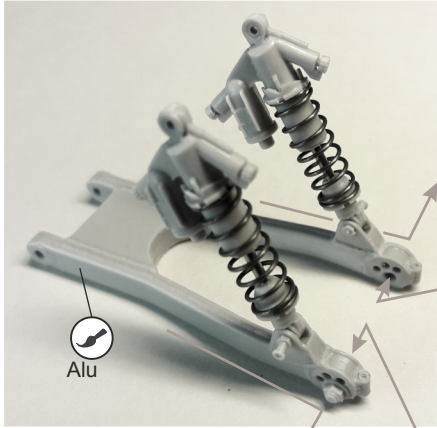

BM-VR 06

Before inserting the screws, check and possibly enlarge the holes in the seats!
Prima di inserire le viti controllare ed eventualmente allargare i fori delle sedi!

1

2

Matt Dark Grey

Metal

3

Bronze

Steel rod/Tondino acciaio Ø0,8 length/lunghezza 11mm

11mm

4

5

6

4

Right

Left

Steel rod/Tondino acciaio Ø1.5
length/lunghezza 17mm

6

7

17mm

8

Steel rod $\varnothing 0,8 \times 18,5\text{mm}$
Tondino acciaio

9

Tube/Tubo $\varnothing 0,6 \times 16\text{mm}$