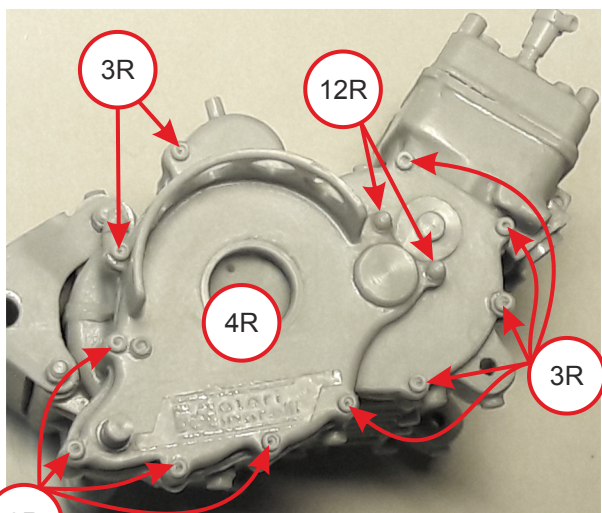

BM-VR 06

Before inserting the screws, check and possibly enlarge the holes in the seats!
Prima di inserire le viti controllare ed eventualmente allargare i fori delle sedi!

1

2

Matt Dark Grey

Metal

3

Bronze

Steel rod/Tondino acciaio Ø0,8 length/lunghezza 11mm

11mm

4

5

6

4

Right

Left

Steel rod/Tondino acciaio Ø1.5
length/lunghezza 17mm

6

7

17mm

8

Steel rod $\varnothing 0,8 \times 18,5\text{mm}$
Tondino acciaio

9

Tube/Tubo $\varnothing 0,6 \times 16\text{mm}$

Black adhesive strip
Striscia adesiva nera

6

10

Tube/Tubo $\varnothing 0,6$
x 16mm /

PE 18

11

Braided cable/Cavo intrecciato
length/lunghezza 50mm

12