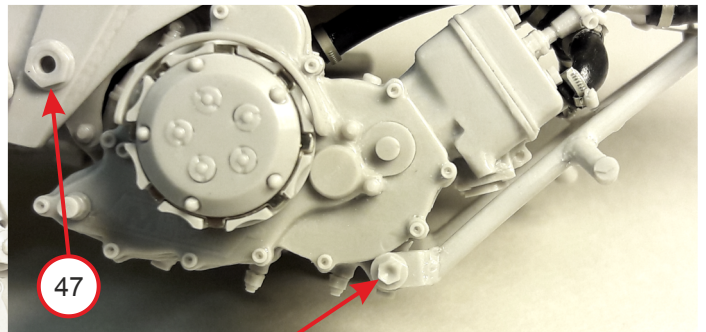

Steel rod/Tondino acciaio Ø0,8 length/lunghezza 11mm

11mm

4

5

6

4

Right

Left

Steel rod/Tondino acciaio Ø1.5
length/lunghezza 17mm

6

7

17mm

8

Steel rod $\varnothing 0,8 \times 18,5\text{mm}$
Tondino acciaio

9

Tube/Tubo $\varnothing 0,6 \times 16\text{mm}$