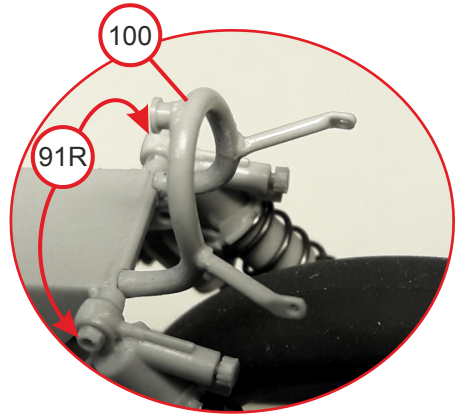

Steel rod/Tondino acciaio Ø0,8 length/lunghezza 11mm

11mm

4

5

6

4

Right

Left

Steel rod/Tondino acciaio Ø1.5
length/lunghezza 17mm

6

7

17mm

8

Steel rod $\varnothing 0,8 \times 18,5\text{mm}$
Tondino acciaio

9

Tube/Tubo $\varnothing 0,6 \times 16\text{mm}$

Black adhesive strip
Striscia adesiva nera

6

10

Tube/Tubo $\varnothing 0,6$
x 16mm /

PE 18

11

Braided cable/Cavo intrecciato
length/lunghezza 50mm

12

16mm

50mm

12

13

Steel rod Ø 2,62 x 30,7mm / Tondino acciaio

16

17

18