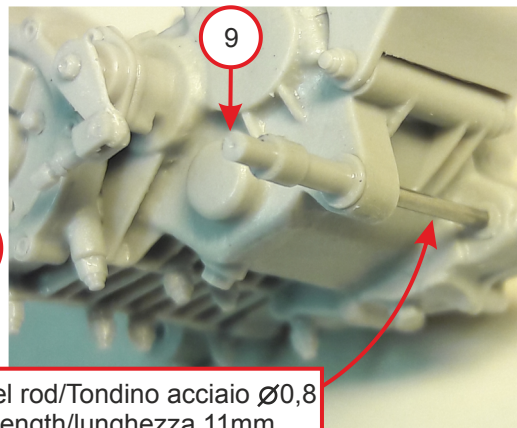

BM-VR 06

Before inserting the screws, check and possibly enlarge the holes in the seats!
Prima di inserire le viti controllare ed eventualmente allargare i fori delle sedi!

1

2

Matt Dark Grey

Metal

3

Bronze

Steel rod/Tondino acciaio Ø0,8 length/lunghezza 11mm

11mm

4

5

6

4

Right

Left

Steel rod/Tondino acciaio Ø1.5
length/lunghezza 17mm

6

7

17mm

8

Steel rod $\varnothing 0,8 \times 18,5\text{mm}$
Tondino acciaio

9

Tube/Tubo $\varnothing 0,6 \times 16\text{mm}$

16mm

50mm

12

13

Steel rod Ø 2,62 x 30,7mm / Tondino acciaio

16

17

18