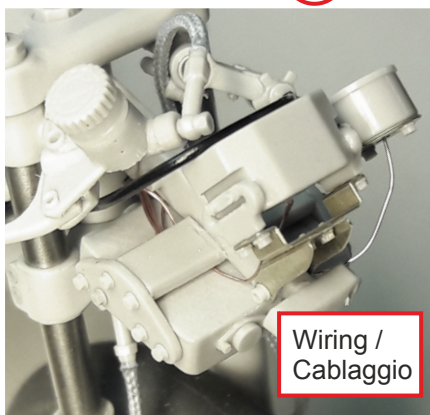

16mm

50mm

12

13

Steel rod Ø 2,62 x 30,7mm / Tondino acciaio

16

17

18