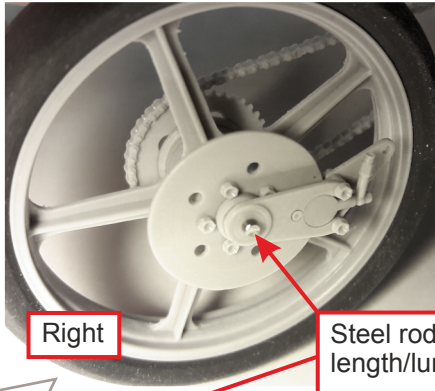

BM-VR 06

Before inserting the screws, check and possibly enlarge the holes in the seats!
Prima di inserire le viti controllare ed eventualmente allargare i fori delle sedi!

1

2

Matt Dark Grey

Metal

3

Bronze

Steel rod/Tondino acciaio Ø0,8 length/lunghezza 11mm

11mm

4

5

6

4

Right

Left

Steel rod/Tondino acciaio Ø1.5
length/lunghezza 17mm

6

7

17mm

8

Steel rod $\varnothing 0,8 \times 18,5\text{mm}$
Tondino acciaio

9

Tube/Tubo $\varnothing 0,6 \times 16\text{mm}$