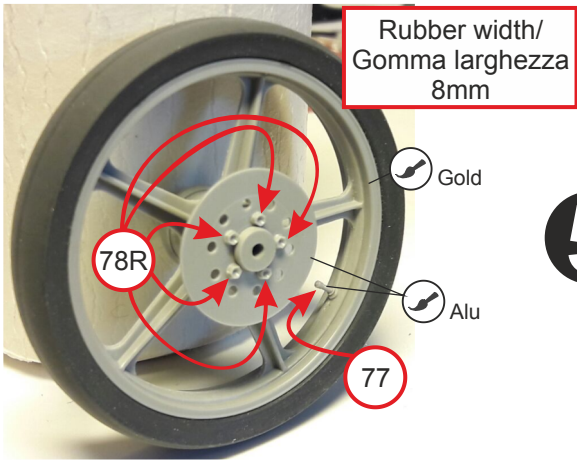

BM-VR 06

Before inserting the screws, check and possibly enlarge the holes in the seats!
Prima di inserire le viti controllare ed eventualmente allargare i fori delle sedi!

1

2

Matt Dark Grey

Metal

3

Bronze

Steel rod/Tondino acciaio Ø0,8 length/lunghezza 11mm

11mm

4

5

6

4

Right

Left

Steel rod/Tondino acciaio Ø1.5
length/lunghezza 17mm

6

7

17mm

8

Steel rod $\varnothing 0,8 \times 18,5\text{mm}$
Tondino acciaio

9

Tube/Tubo $\varnothing 0,6 \times 16\text{mm}$

Black adhesive strip
Striscia adesiva nera

6

10

Tube/Tubo $\varnothing 0,6$
x 16mm /

PE 18

11

Braided cable/Cavo intrecciato
length/lunghezza 50mm

12