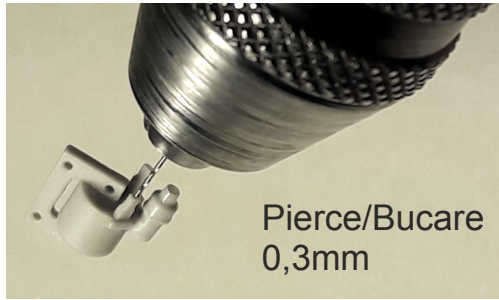

Steel rod/Tondino acciaio Ø1.5
length/lunghezza 17mm

6

7

17mm

8

Steel rod $\varnothing 0,8 \times 18,5\text{mm}$
Tondino acciaio

9

Tube/Tubo $\varnothing 0,6 \times 16\text{mm}$

Black adhesive strip
Striscia adesiva nera

6

10

Tube/Tubo $\varnothing 0,6$
x 16mm /

PE 18

11

Braided cable/Cavo intrecciato
length/lunghezza 50mm

12

16mm

50mm

12

13

Steel rod Ø 2,62 x 30,7mm / Tondino acciaio

16

17

18