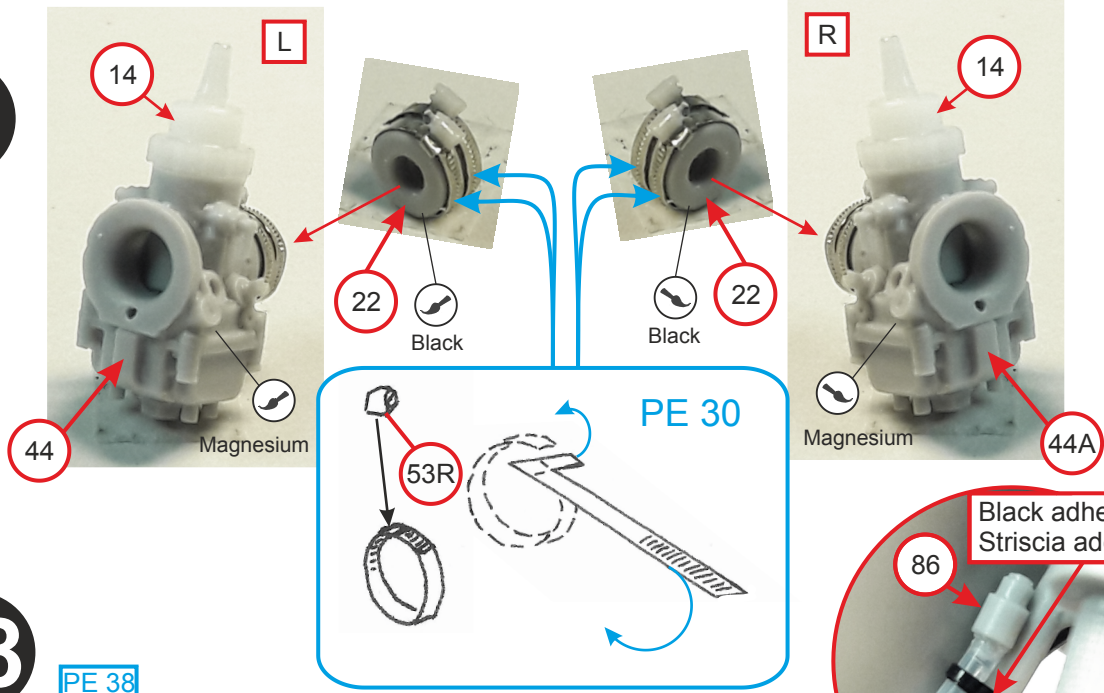

Black adhesive strip
Striscia adesiva nera

6

10

Tube/Tubo $\varnothing 0,6$
x 16mm /

PE 18

11

Braided cable/Cavo intrecciato
length/lunghezza 50mm

12

16mm

50mm

12

13

Steel rod Ø 2,62 x 30,7mm / Tondino acciaio

16

17

18