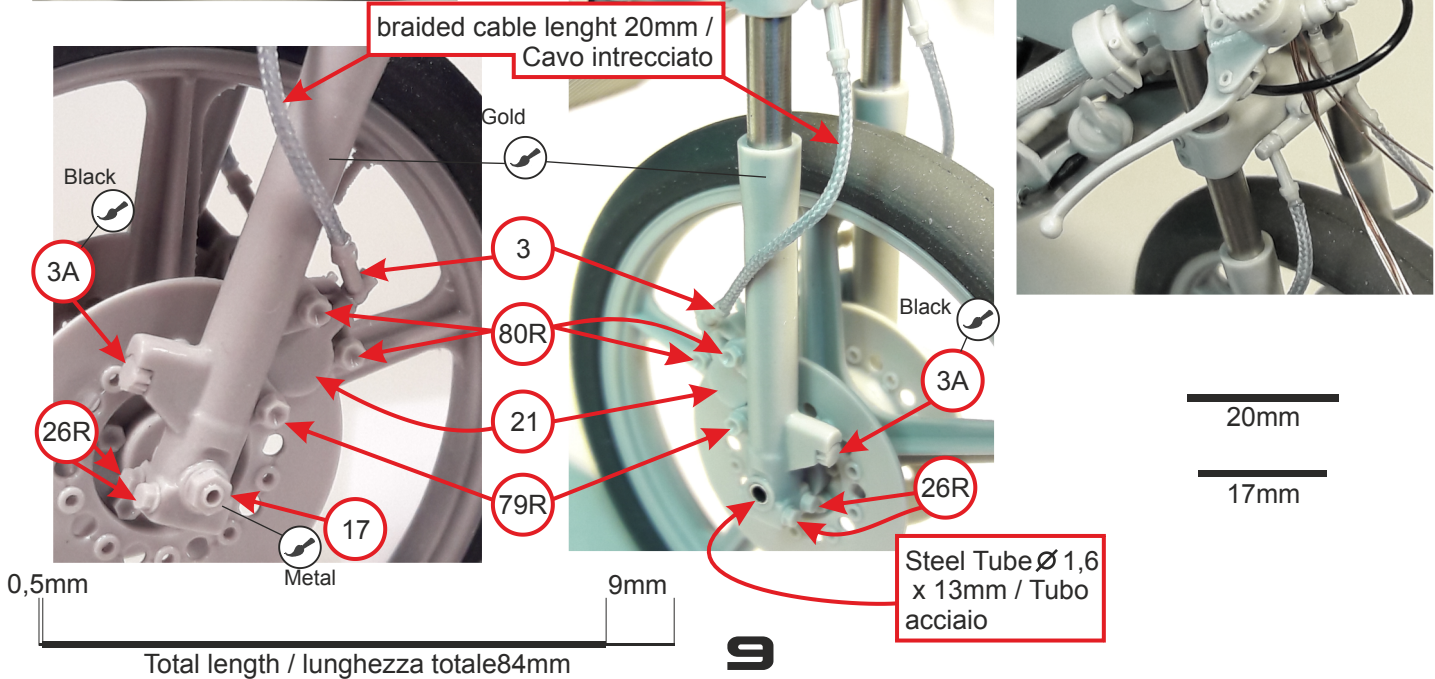

Steel rod/Tondino acciaio Ø1.5
length/lunghezza 17mm

6

7

17mm

8

Steel rod $\varnothing 0,8 \times 18,5\text{mm}$
Tondino acciaio

9

Tube/Tubo $\varnothing 0,6 \times 16\text{mm}$

Black adhesive strip
Striscia adesiva nera

6

10

Tube/Tubo $\varnothing 0,6$
x 16mm /

PE 18

11

Braided cable/Cavo intrecciato
length/lunghezza 50mm

12

16mm

50mm

12

13

Steel rod Ø 2,62 x 30,7mm / Tondino acciaio

16

17

18