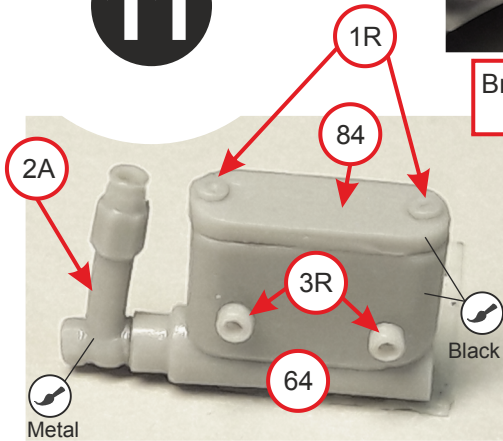

Black adhesive strip
Striscia adesiva nera

6

10

Tube/Tubo $\varnothing 0,6$
x 16mm /

PE 18

11

Braided cable/Cavo intrecciato
length/lunghezza 50mm

12

16mm

50mm

12

13

Steel rod Ø 2,62 x 30,7mm / Tondino acciaio

16

17

18