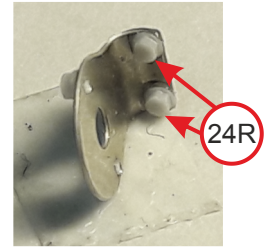

16mm

50mm

12

13

Steel rod Ø 2,62 x 30,7mm / Tondino acciaio

16

17

18