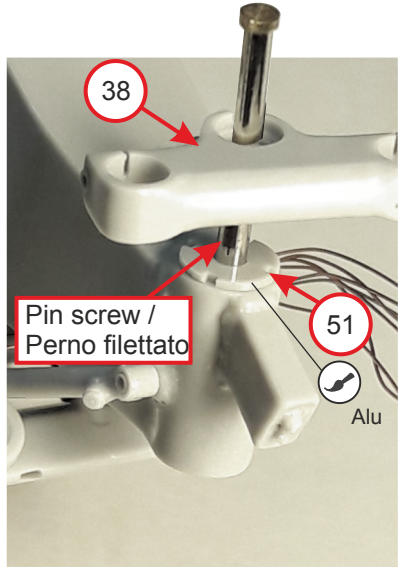

Steel rod/Tondino acciaio Ø1.5
length/lunghezza 17mm

6

7

17mm

8

Steel rod $\varnothing 0,8 \times 18,5\text{mm}$
Tondino acciaio

9

Tube/Tubo $\varnothing 0,6 \times 16\text{mm}$

Black adhesive strip
Striscia adesiva nera

6

10

Tube/Tubo $\varnothing 0,6$
x 16mm /

PE 18

11

Braided cable/Cavo intrecciato
length/lunghezza 50mm

12

16mm

50mm

12

13

Steel rod Ø 2,62 x 30,7mm / Tondino acciaio

16

17

18