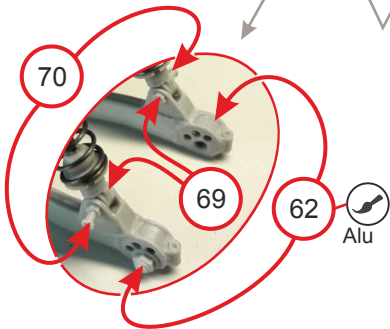

Steel rod/Tondino acciaio Ø0,8 length/lunghezza 11mm

11mm

4

5

6

4

Right

Left

Steel rod/Tondino acciaio Ø1.5
length/lunghezza 17mm

6

7

17mm

8

Steel rod $\varnothing 0,8 \times 18,5\text{mm}$
Tondino acciaio

9

Tube/Tubo $\varnothing 0,6 \times 16\text{mm}$

Black adhesive strip
Striscia adesiva nera

6

10

Tube/Tubo $\varnothing 0,6$
x 16mm /

PE 18

11

Braided cable/Cavo intrecciato
length/lunghezza 50mm

12

16mm

50mm

12

13

Steel rod Ø 2,62 x 30,7mm / Tondino acciaio

16

17

18