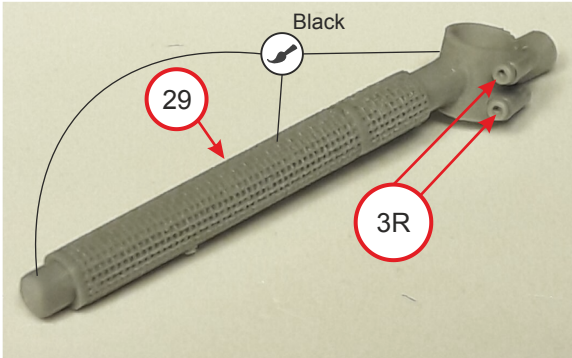

Steel rod/Tondino acciaio Ø1.5
length/lunghezza 17mm

6

7

17mm

8

Steel rod $\varnothing 0,8 \times 18,5\text{mm}$
Tondino acciaio

9

Tube/Tubo $\varnothing 0,6 \times 16\text{mm}$

Black adhesive strip
Striscia adesiva nera

6

10

Tube/Tubo $\varnothing 0,6$
x 16mm /

PE 18

11

Braided cable/Cavo intrecciato
length/lunghezza 50mm

12

16mm

50mm

12

13

Steel rod Ø 2,62 x 30,7mm / Tondino acciaio

16

17

18