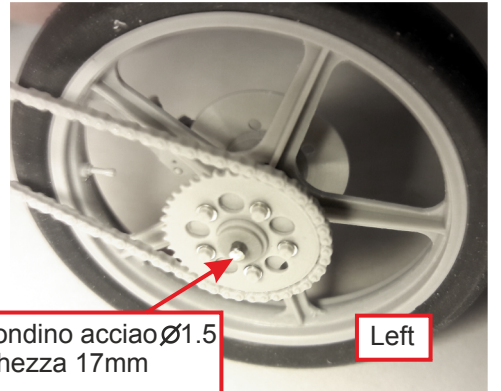

Steel rod/Tondino acciaio Ø0,8 length/lunghezza 11mm

11mm

4

5

6

4

Right

Left

Steel rod/Tondino acciaio Ø1.5
length/lunghezza 17mm

6

7

17mm

8

Steel rod $\varnothing 0,8 \times 18,5\text{mm}$
Tondino acciaio

9

Tube/Tubo $\varnothing 0,6 \times 16\text{mm}$

Black adhesive strip
Striscia adesiva nera

6

10

Tube/Tubo $\varnothing 0,6$
x 16mm /

PE 18

11

Braided cable/Cavo intrecciato
length/lunghezza 50mm

12

16mm

50mm

12

13

Steel rod Ø 2,62 x 30,7mm / Tondino acciaio

16

17

18